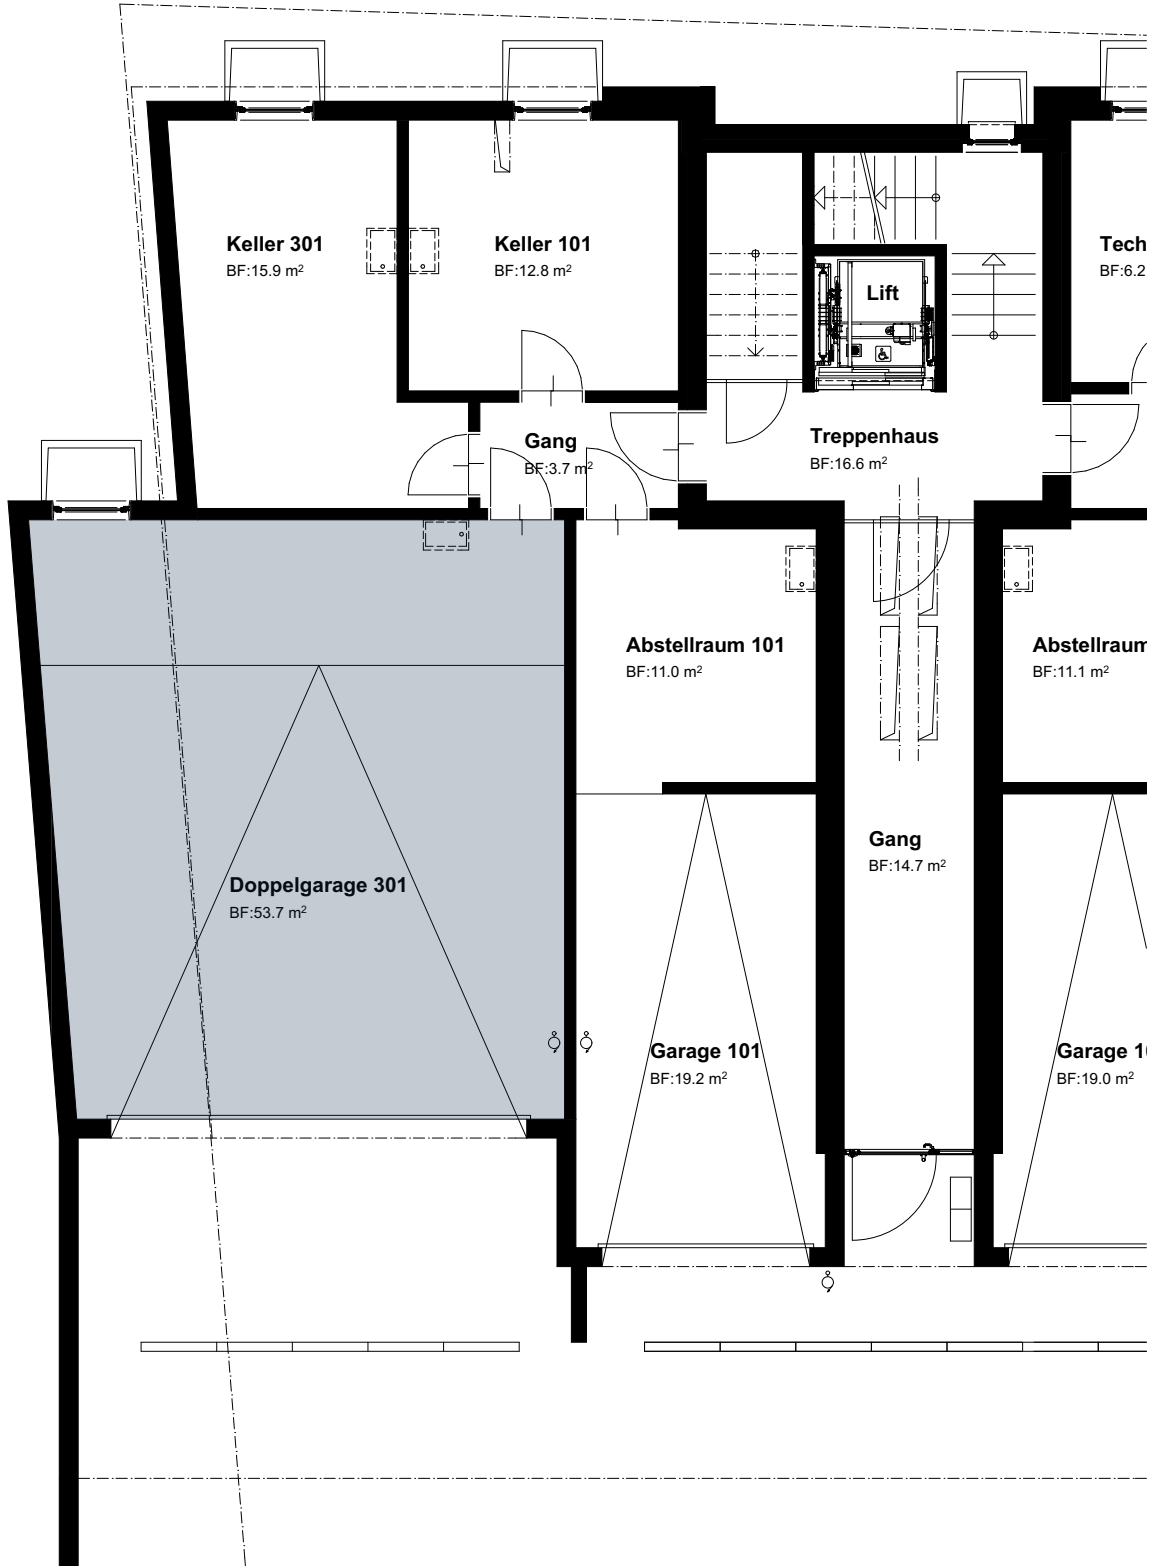

UNTERGESCHOSS WEST

WOHNUNG 301

GARAGE

SCHEMA

0 5m

Mst. 1:100