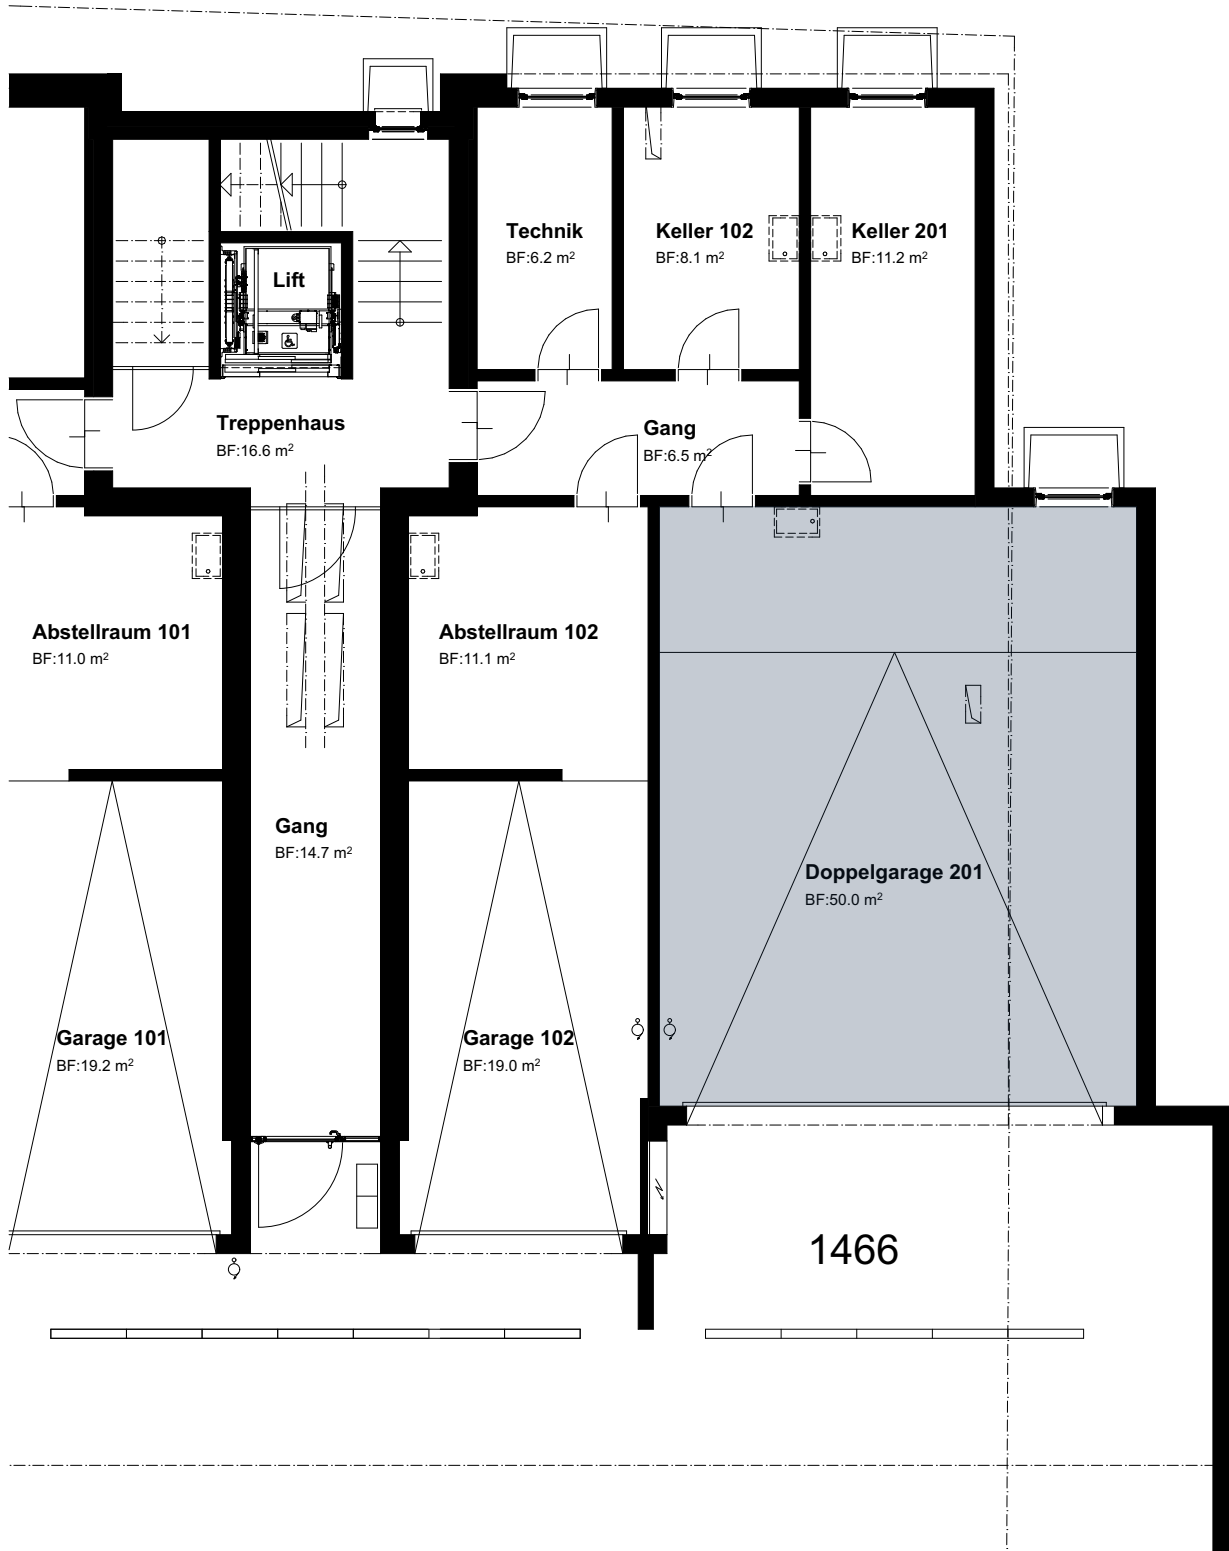

UNTERGESCHOSS OST

WOHNUNG 201

GARAGE

SCHEMA

0 5m

Mst. 1:100