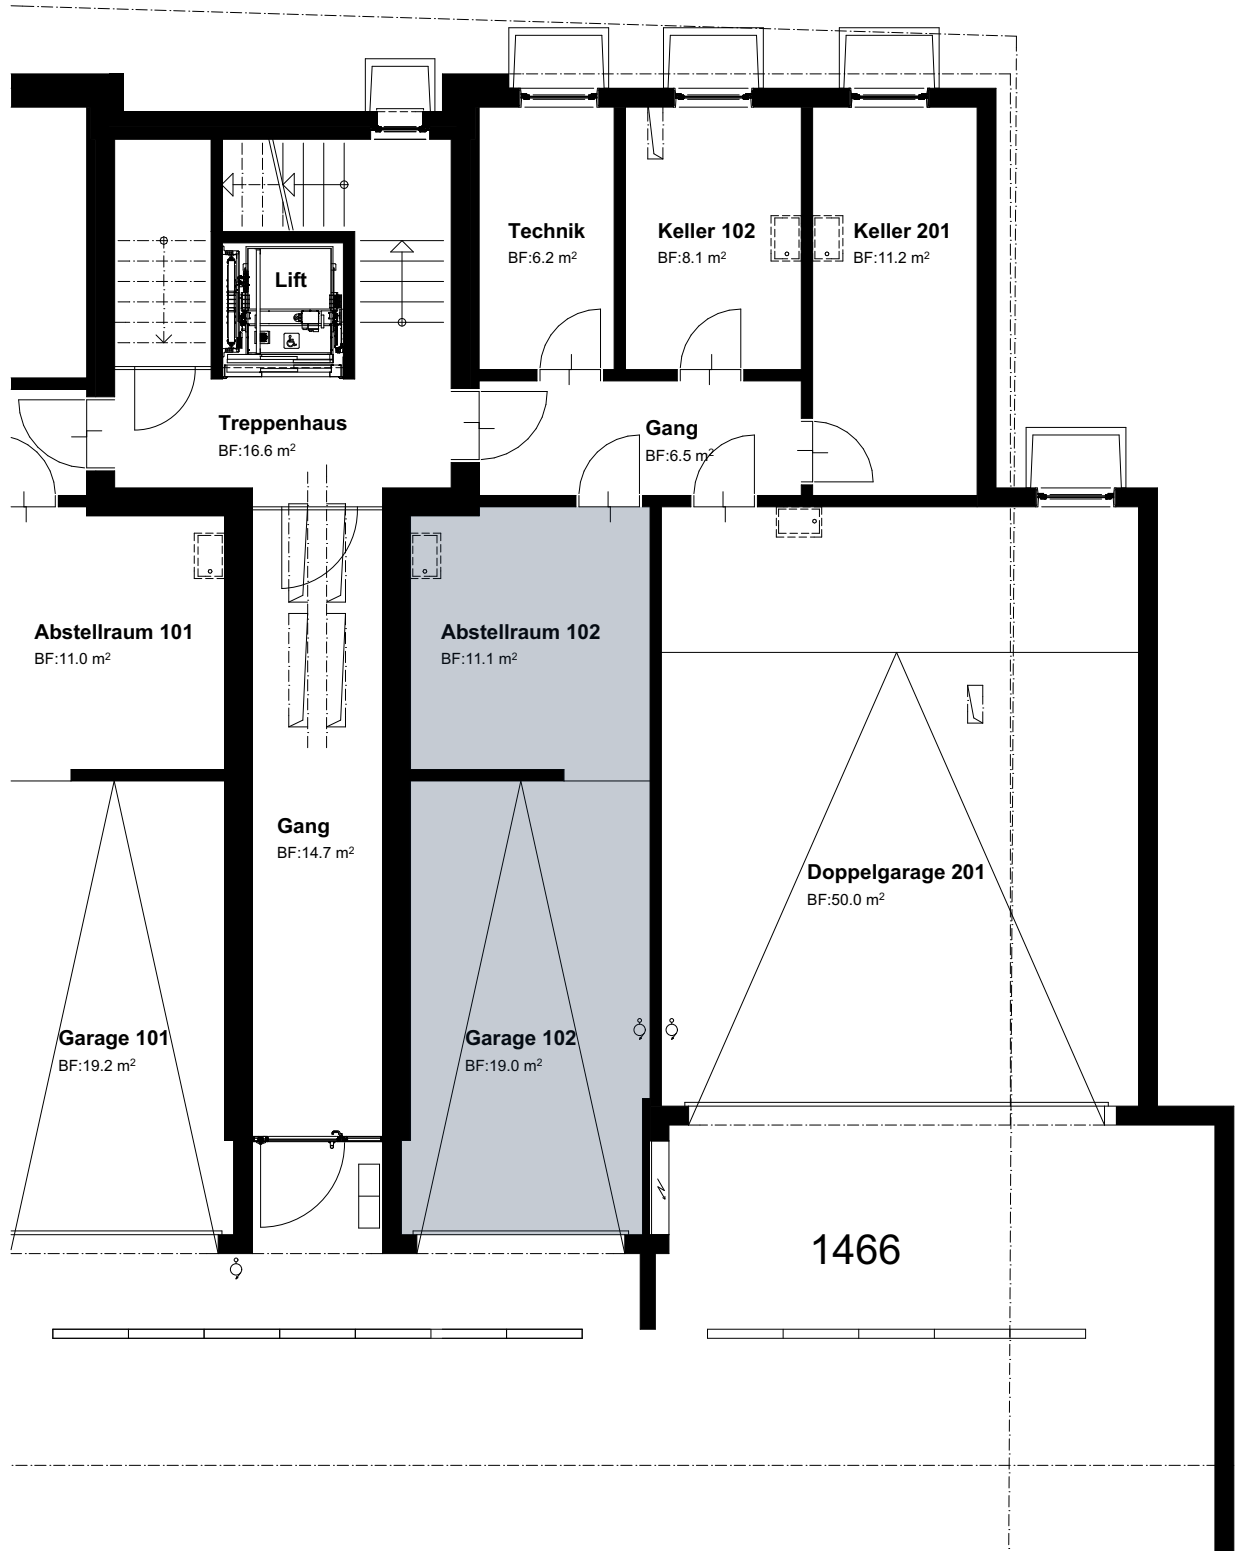

UNTERGESCHOSS OST

WOHNUNG 102

GARAGE

SCHEMA

0 5m

Mst. 1:100