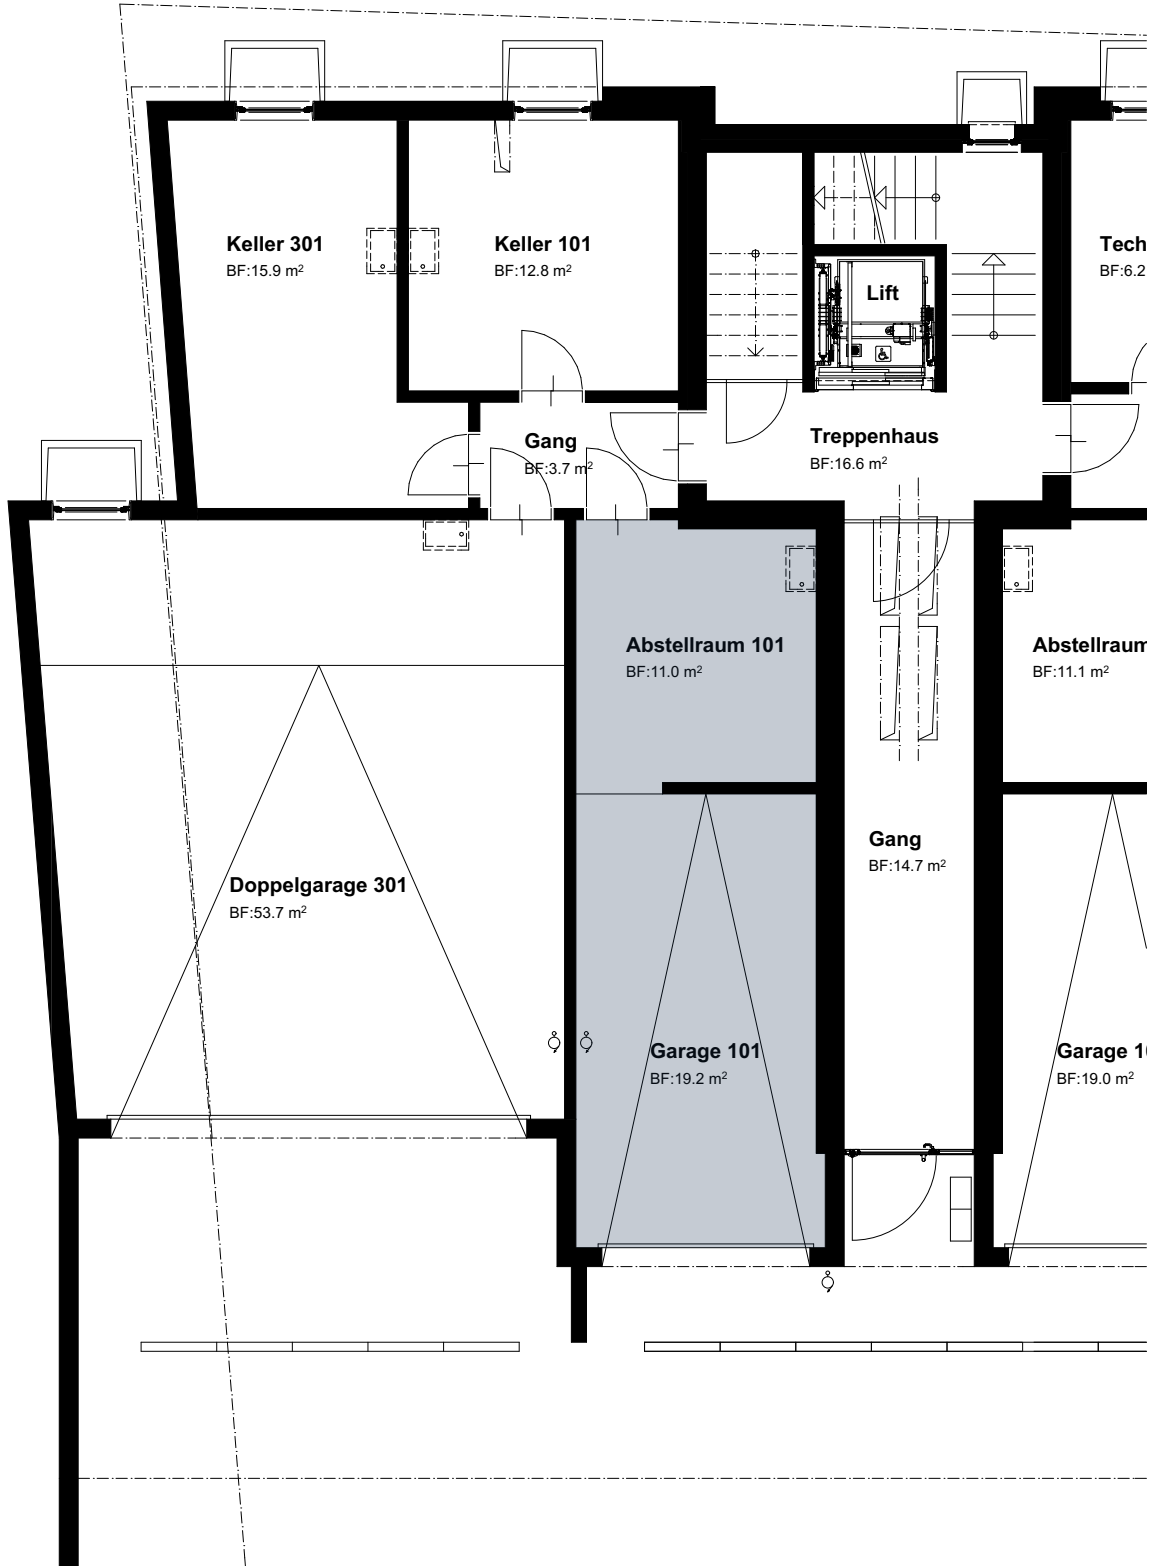

UNTERGESCHOSS WEST

WOHNUNG 101

GARAGE

SCHEMA

0 5m

Mst. 1:100