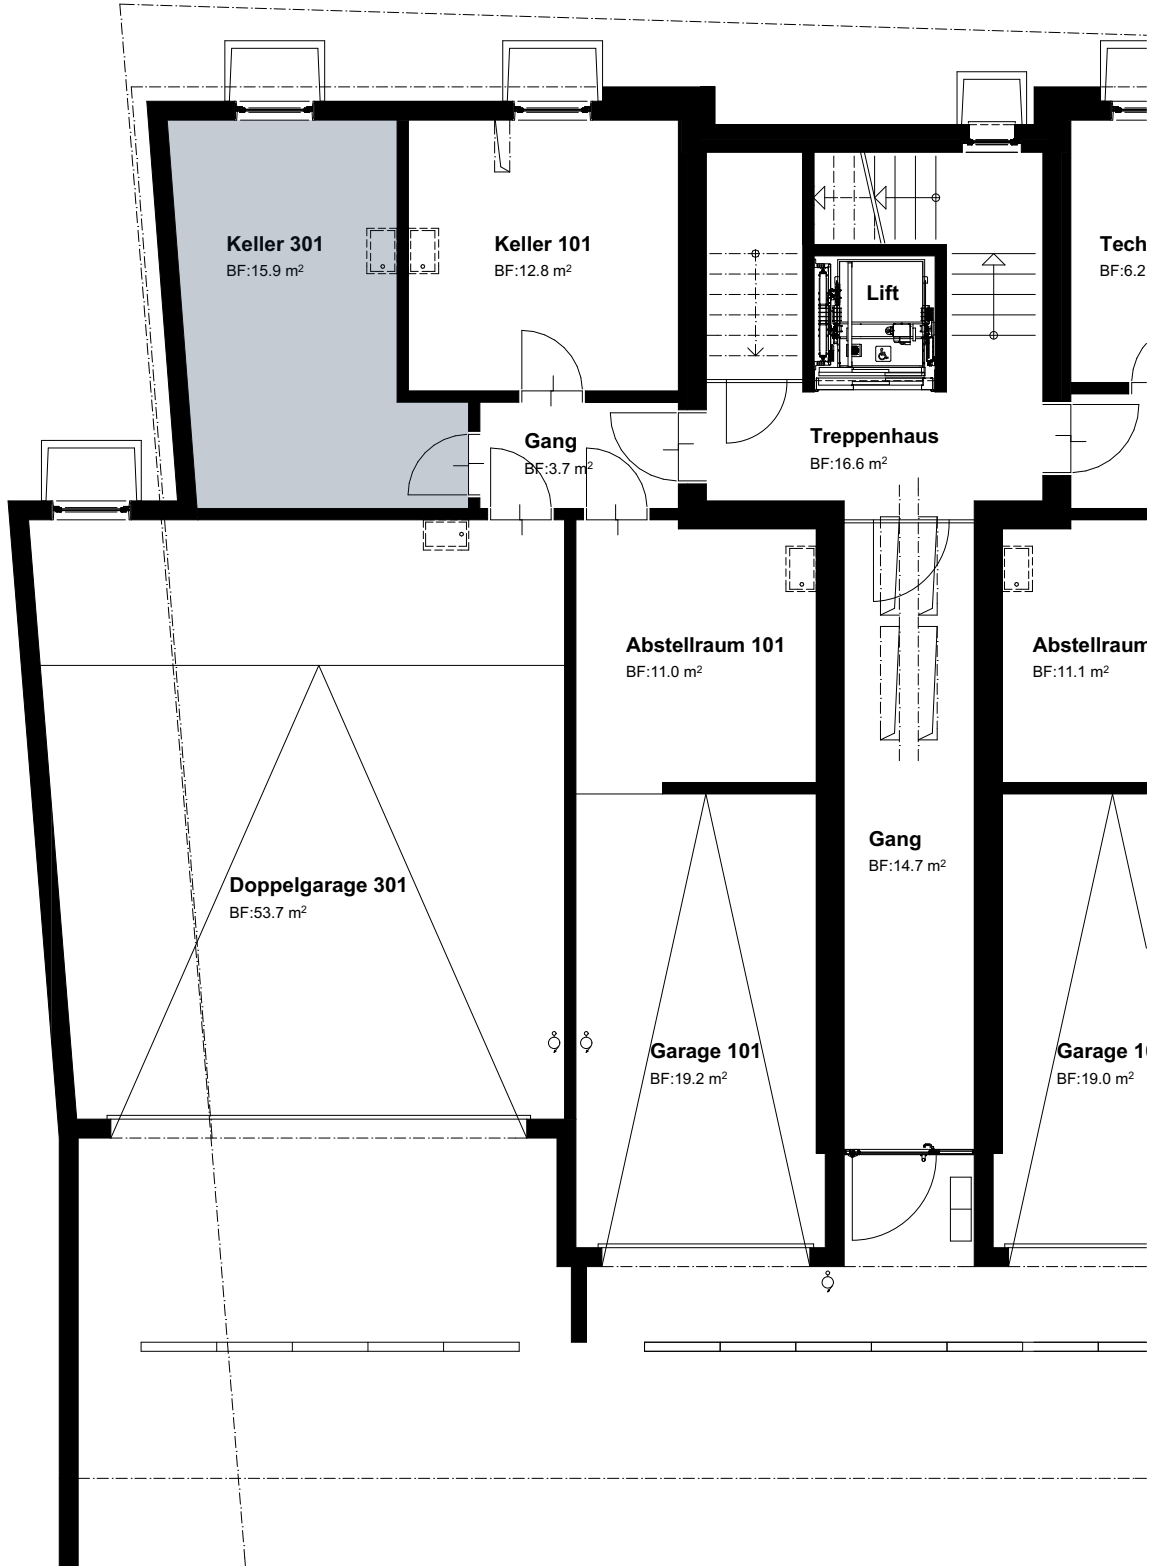

UNTERGESCHOSS WEST

WOHNUNG 301

KELLER

SCHEMA

0 5m

Mst. 1:100