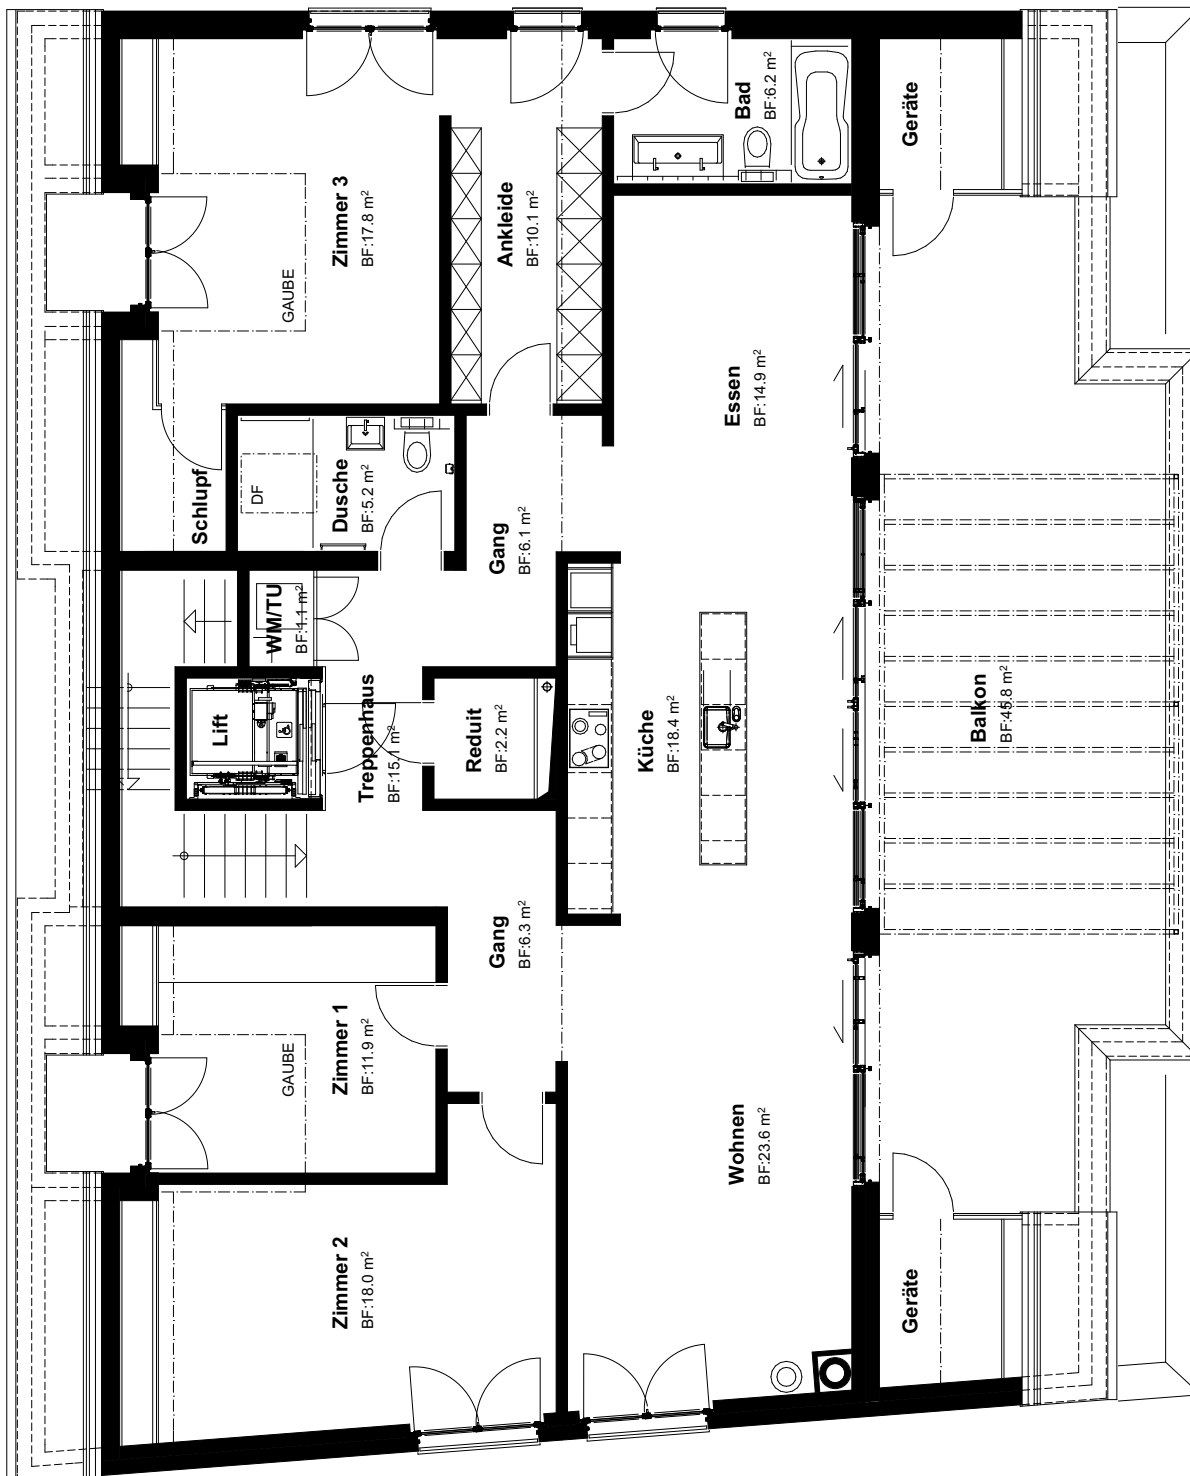

DACHGESCHOSS WOHNUNG 301

SCHEMA

4½ Zimmer

Nettowohnfläche : 156.9 m²

Sitzplatz: 45.8 m²

0 5m

Mst. 1:100