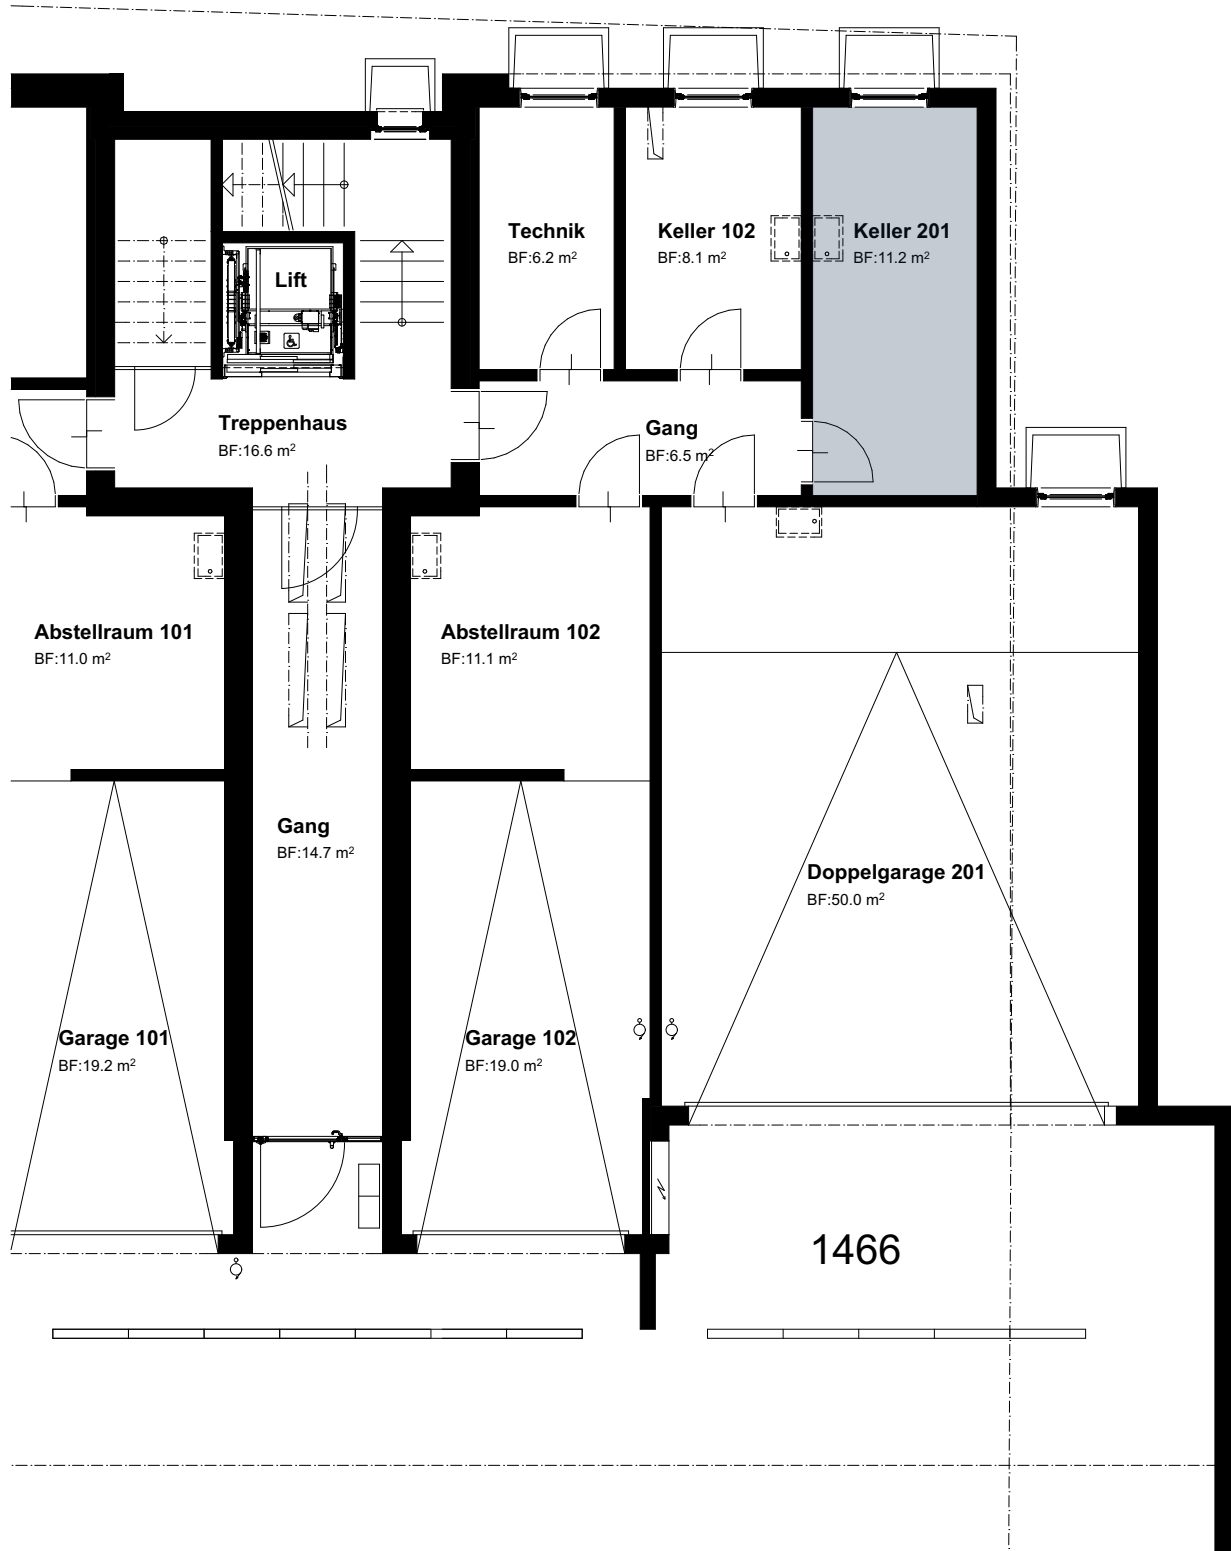

UNTERGESCHOSS OST

WOHNUNG 201

KELLER

SCHEMA

0 5m

Mst. 1:100