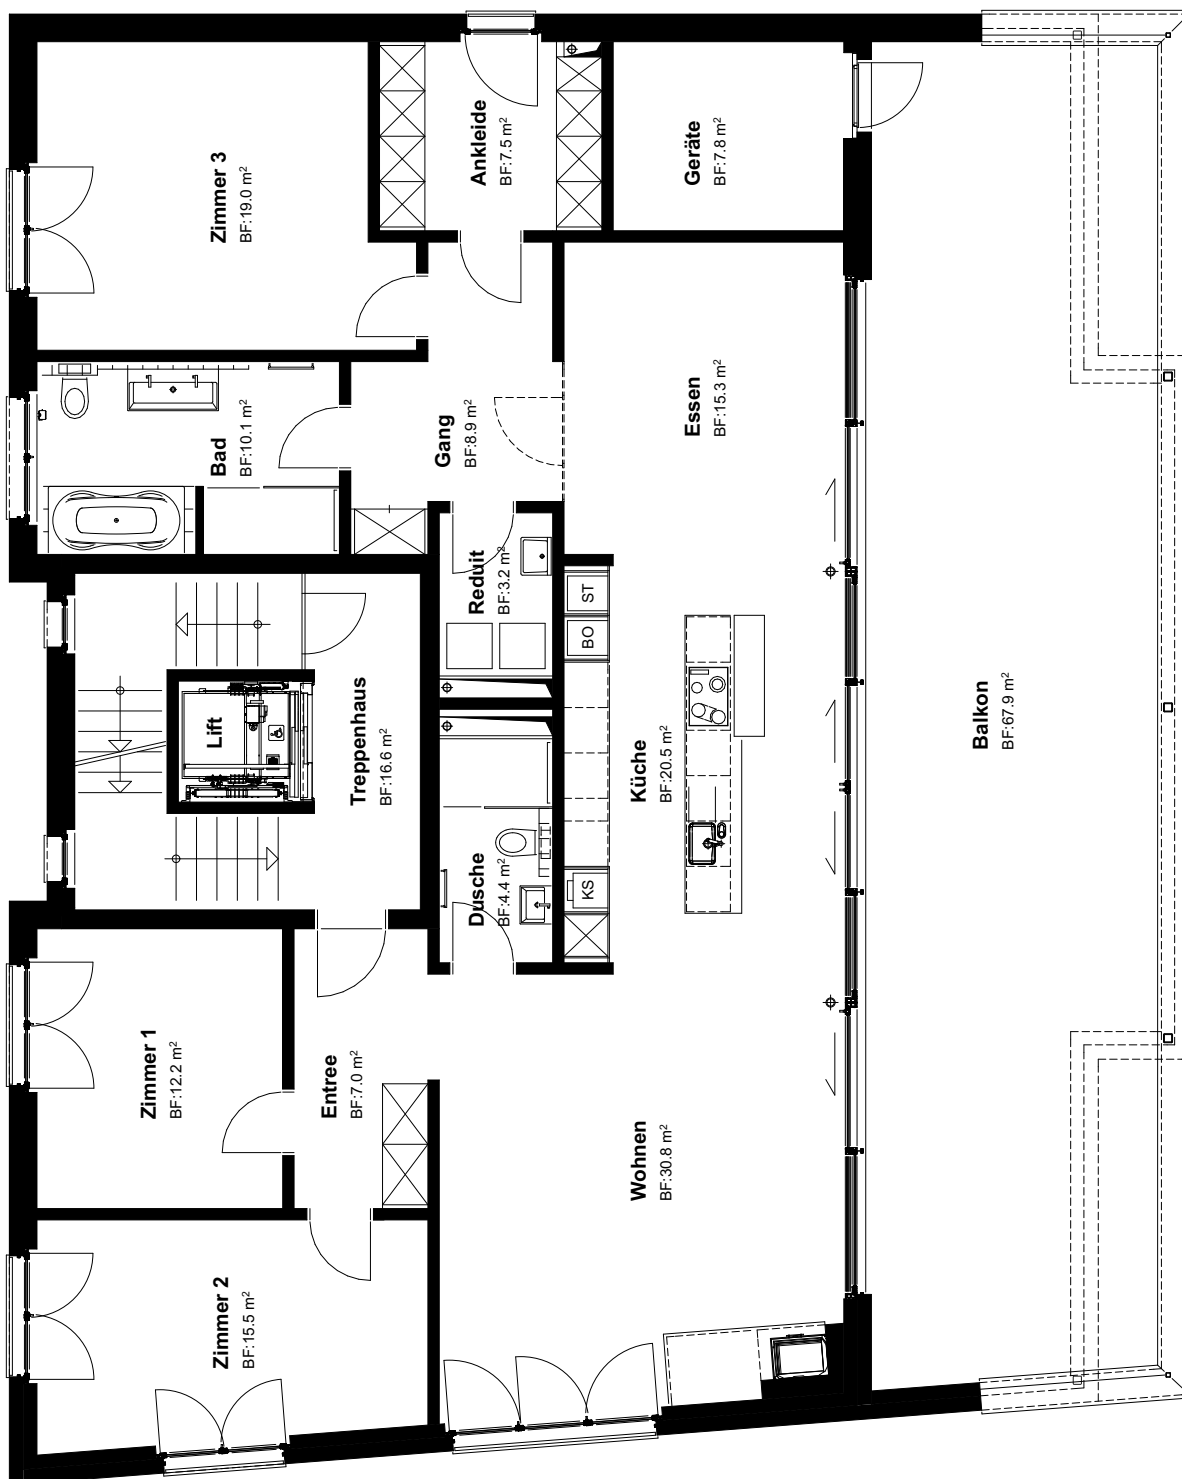

OBERGESCHOSS

WOHNUNG 201

SCHEMA

4½ Zimmer

Nettowoohnfläche : 162.2 m²

Balkon: 67.9 m²

0 5m

Mst. 1:100