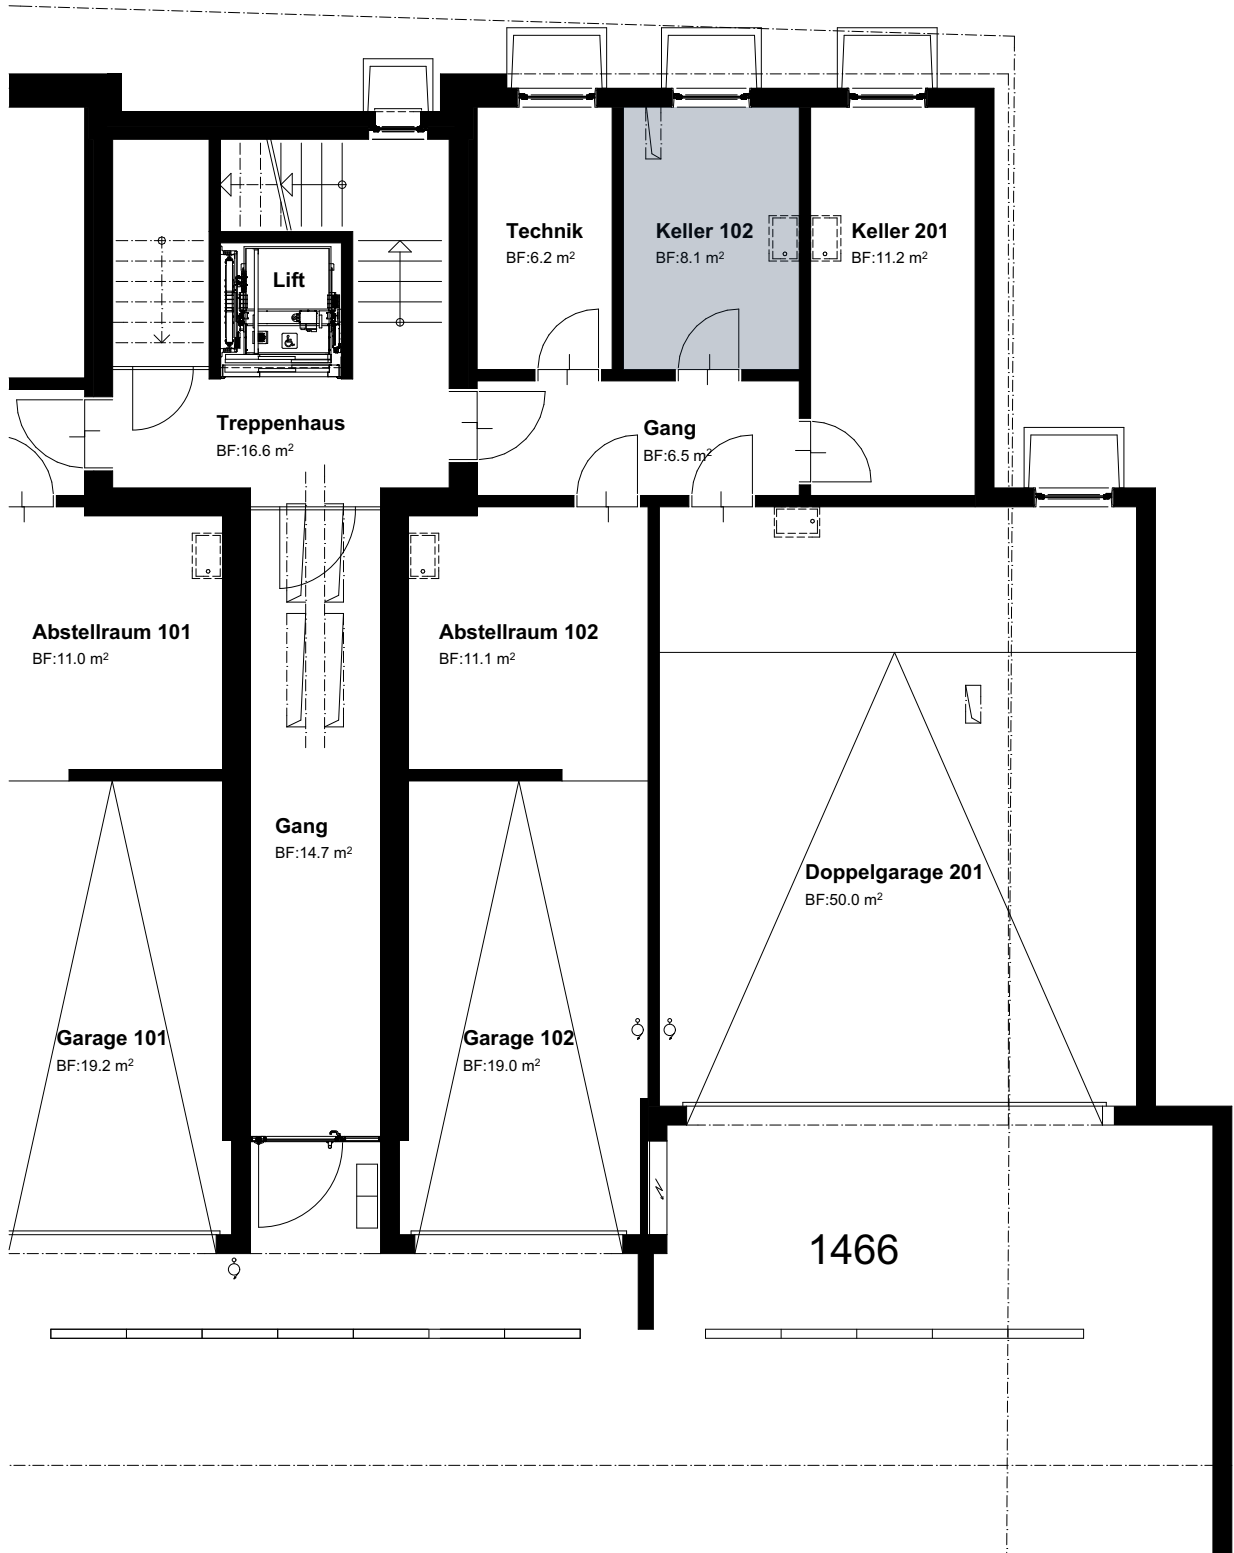

UNTERGESCHOSS OST

WOHNUNG 102

KELLER

SCHEMA

0 5m

Mst. 1:100