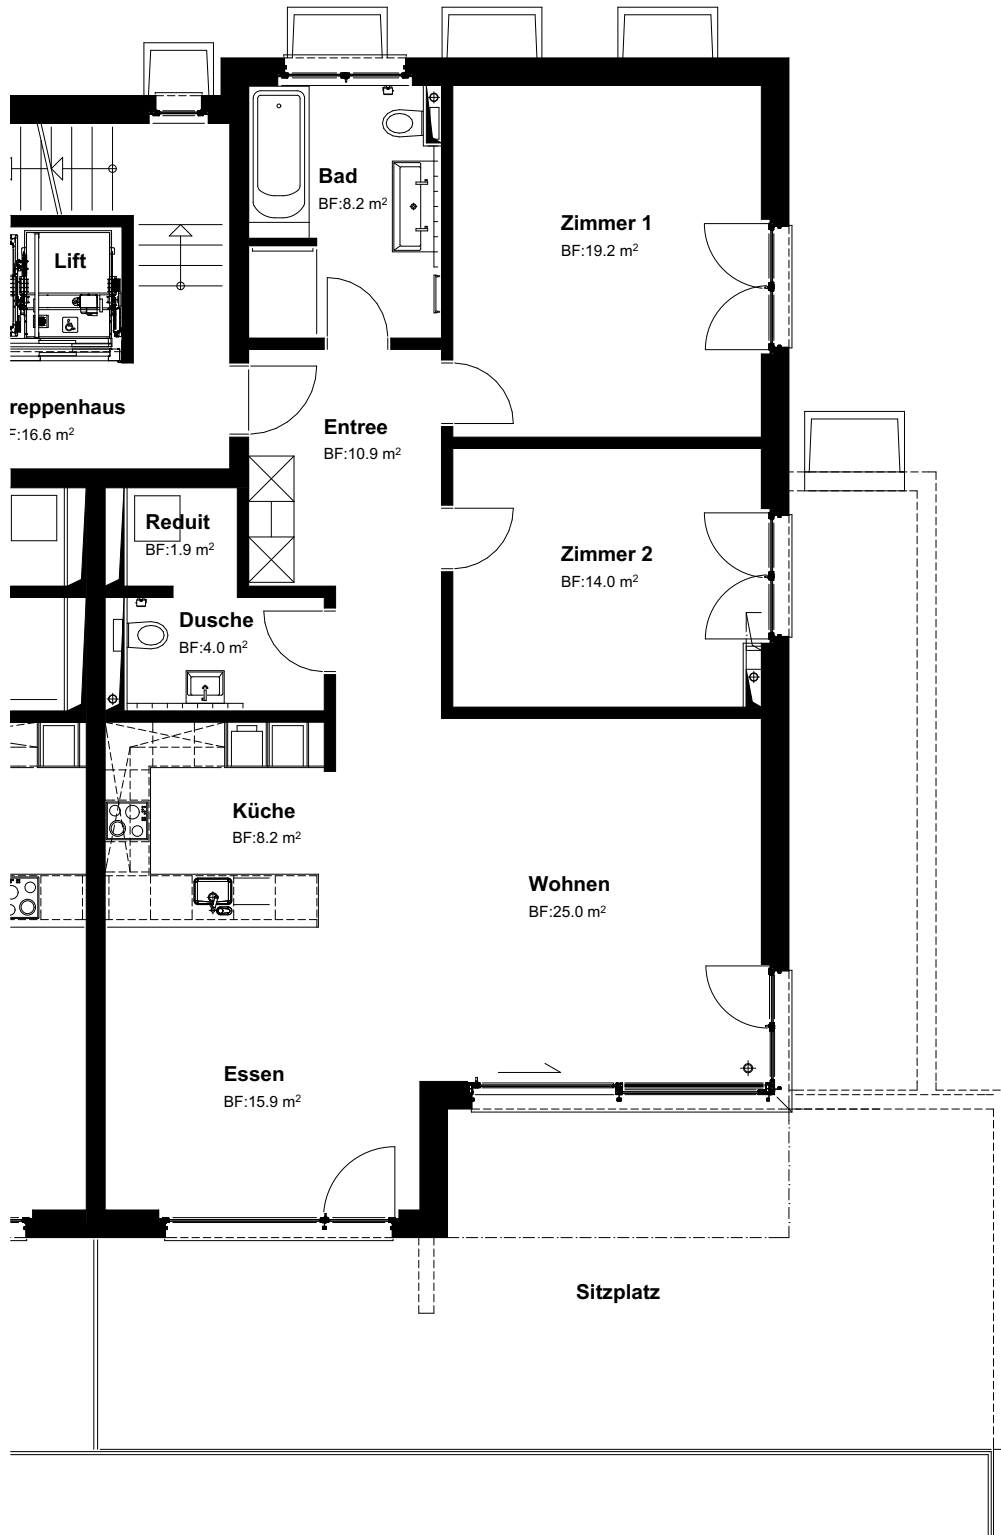

## WOHNUNG 102

SCHEMA

3½ Zimmer

Nettowoohnfläche : 107.3 m<sup>2</sup>

Sitzplatz:

0 5m

Mst. 1:100