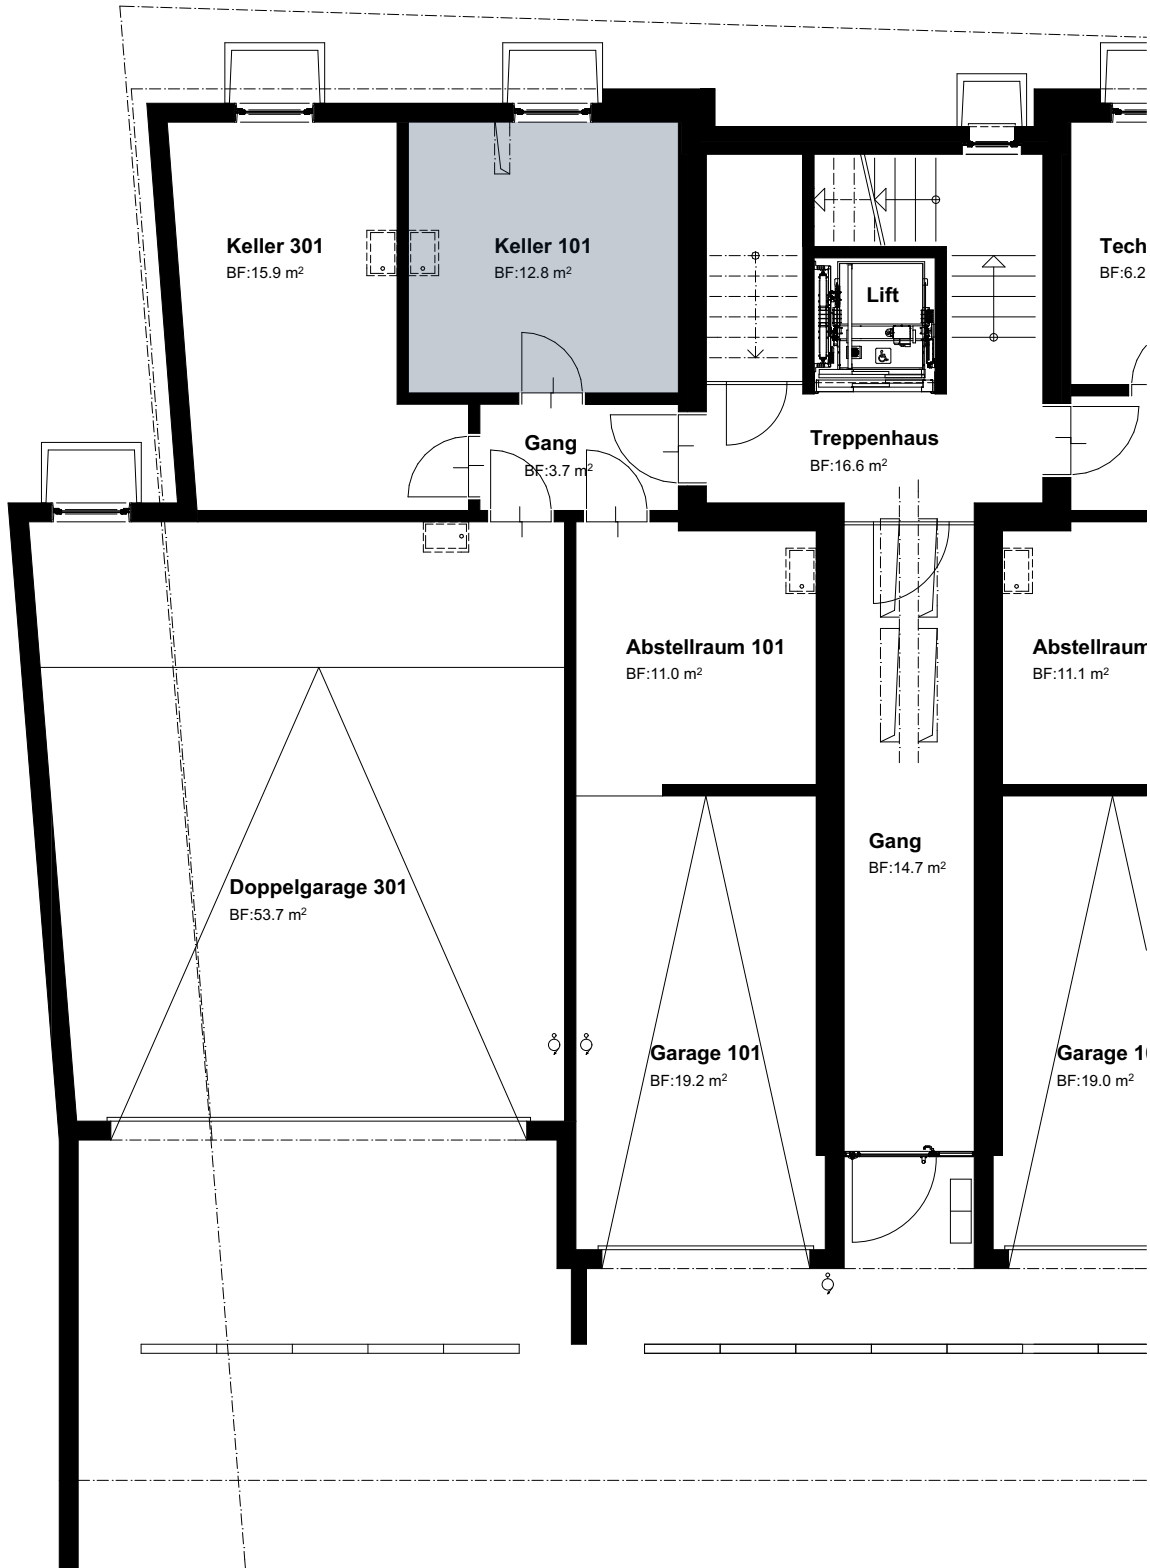

UNTERGESCHOSS WEST

WOHNUNG 101

KELLER

SCHEMA

0 5m

Mst. 1:100