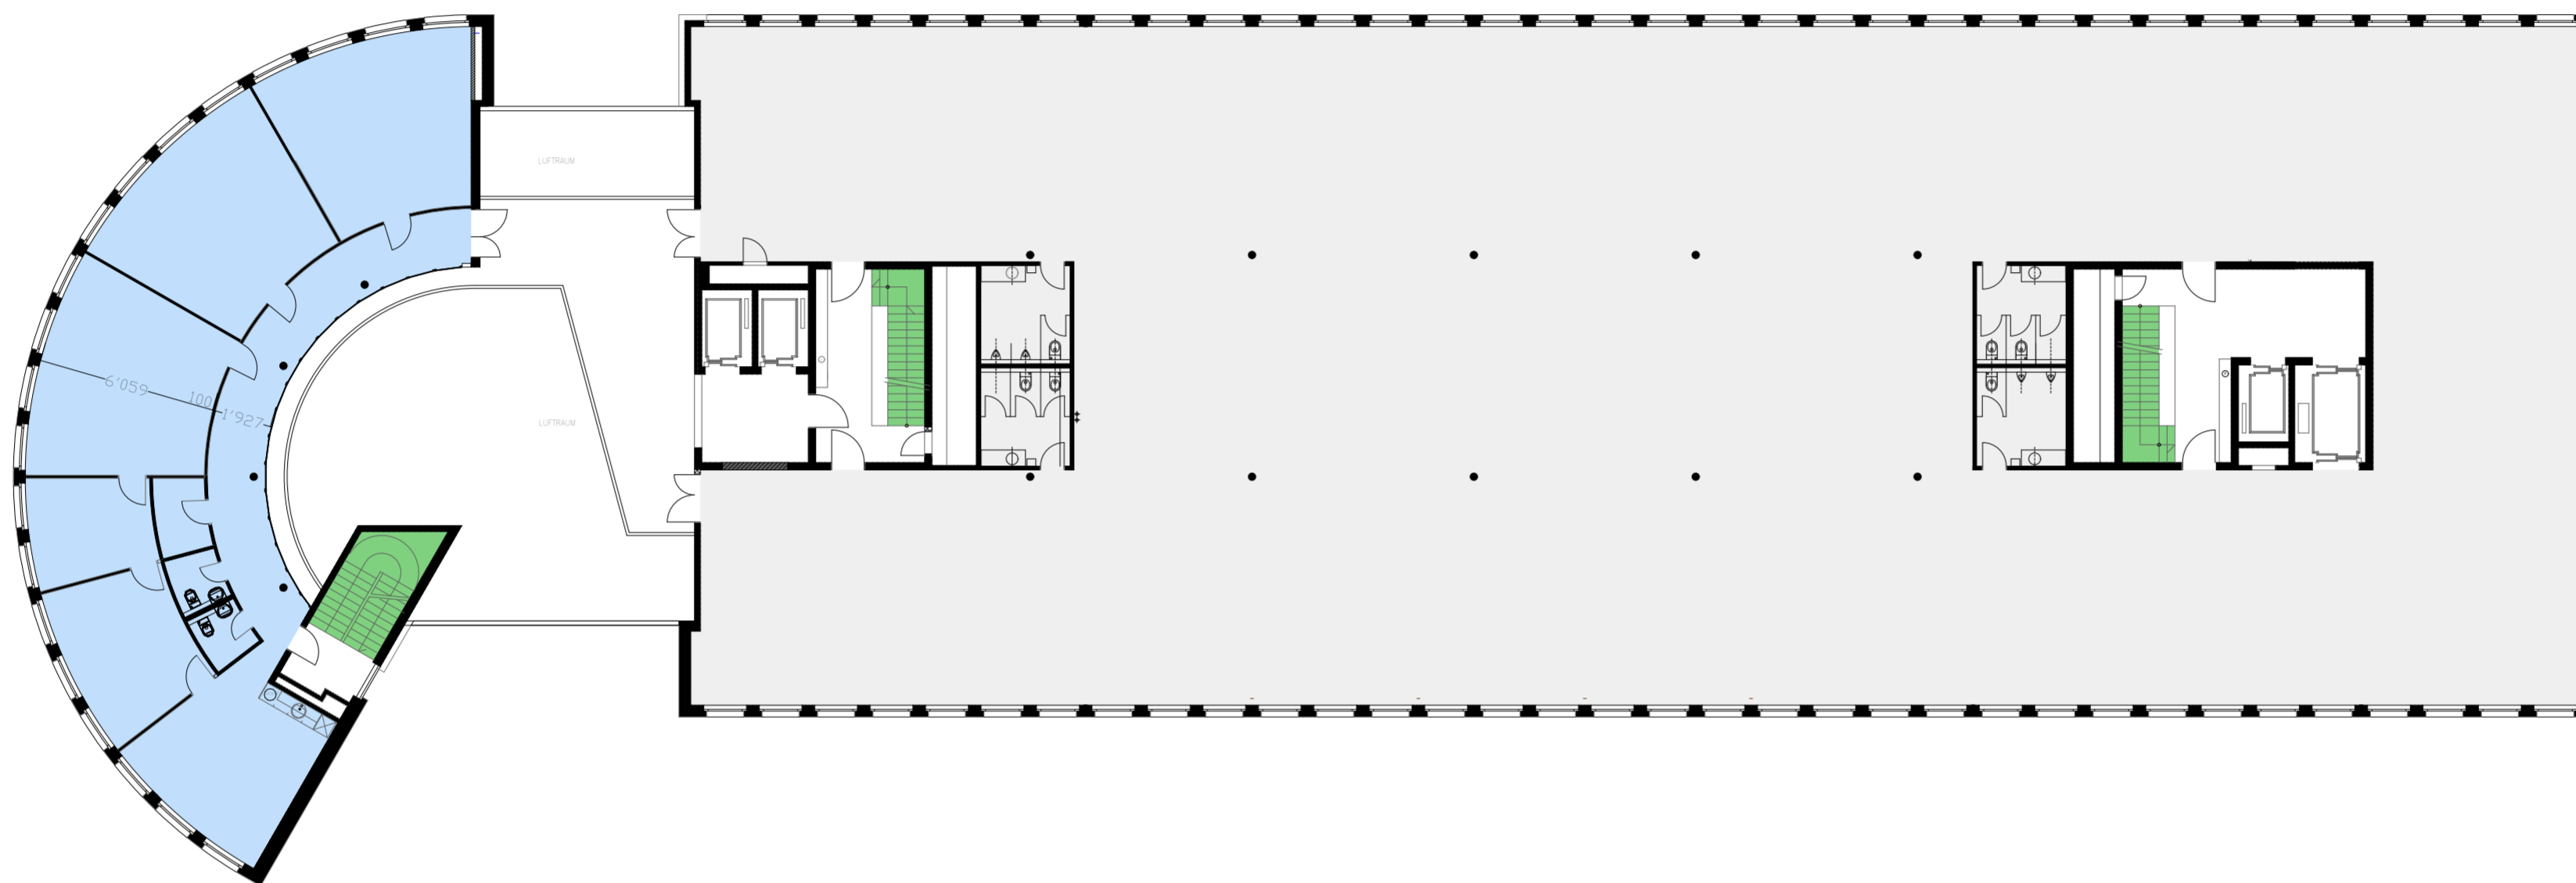

2. Obergeschoss  
Kopfbau 229.60m<sup>2</sup>

Fläche schon vermietet

1718.041.405  
livit,  
kloten\_oberfeldstrasse 14

2.OG  
2.003 - A5

date: 28.03.2017  
updated: 06.06.2017  
format: A2  
drawn by: dma  
scale: 1:200