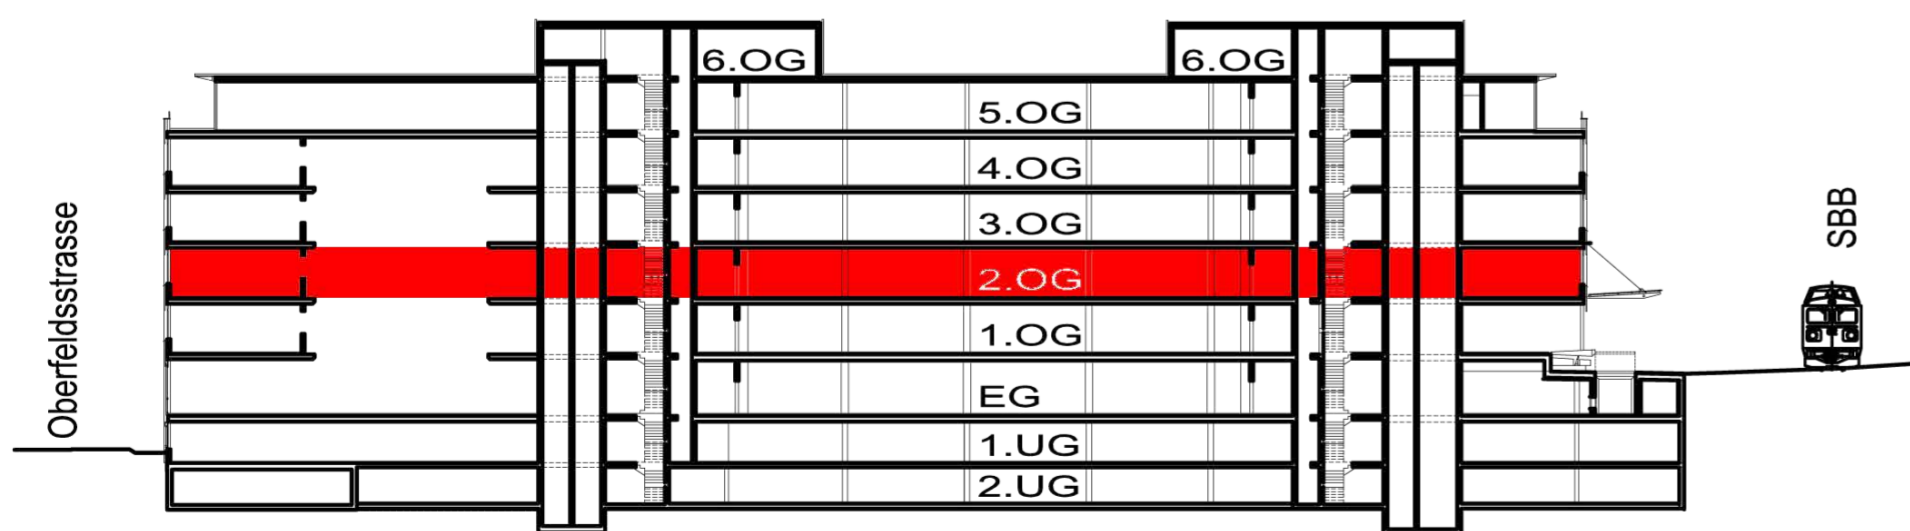

2. Obergeschoss  
Kopfbau 229.60m<sup>2</sup>

Fläche schon vermietet

1718.041.405  
livit,  
kloten\_oberfeldstrasse 14

2.OG  
2.003 - A5

date: 28.03.2017  
updated: 06.06.2017  
format: A2  
drawn by: dma  
scale: 1:200