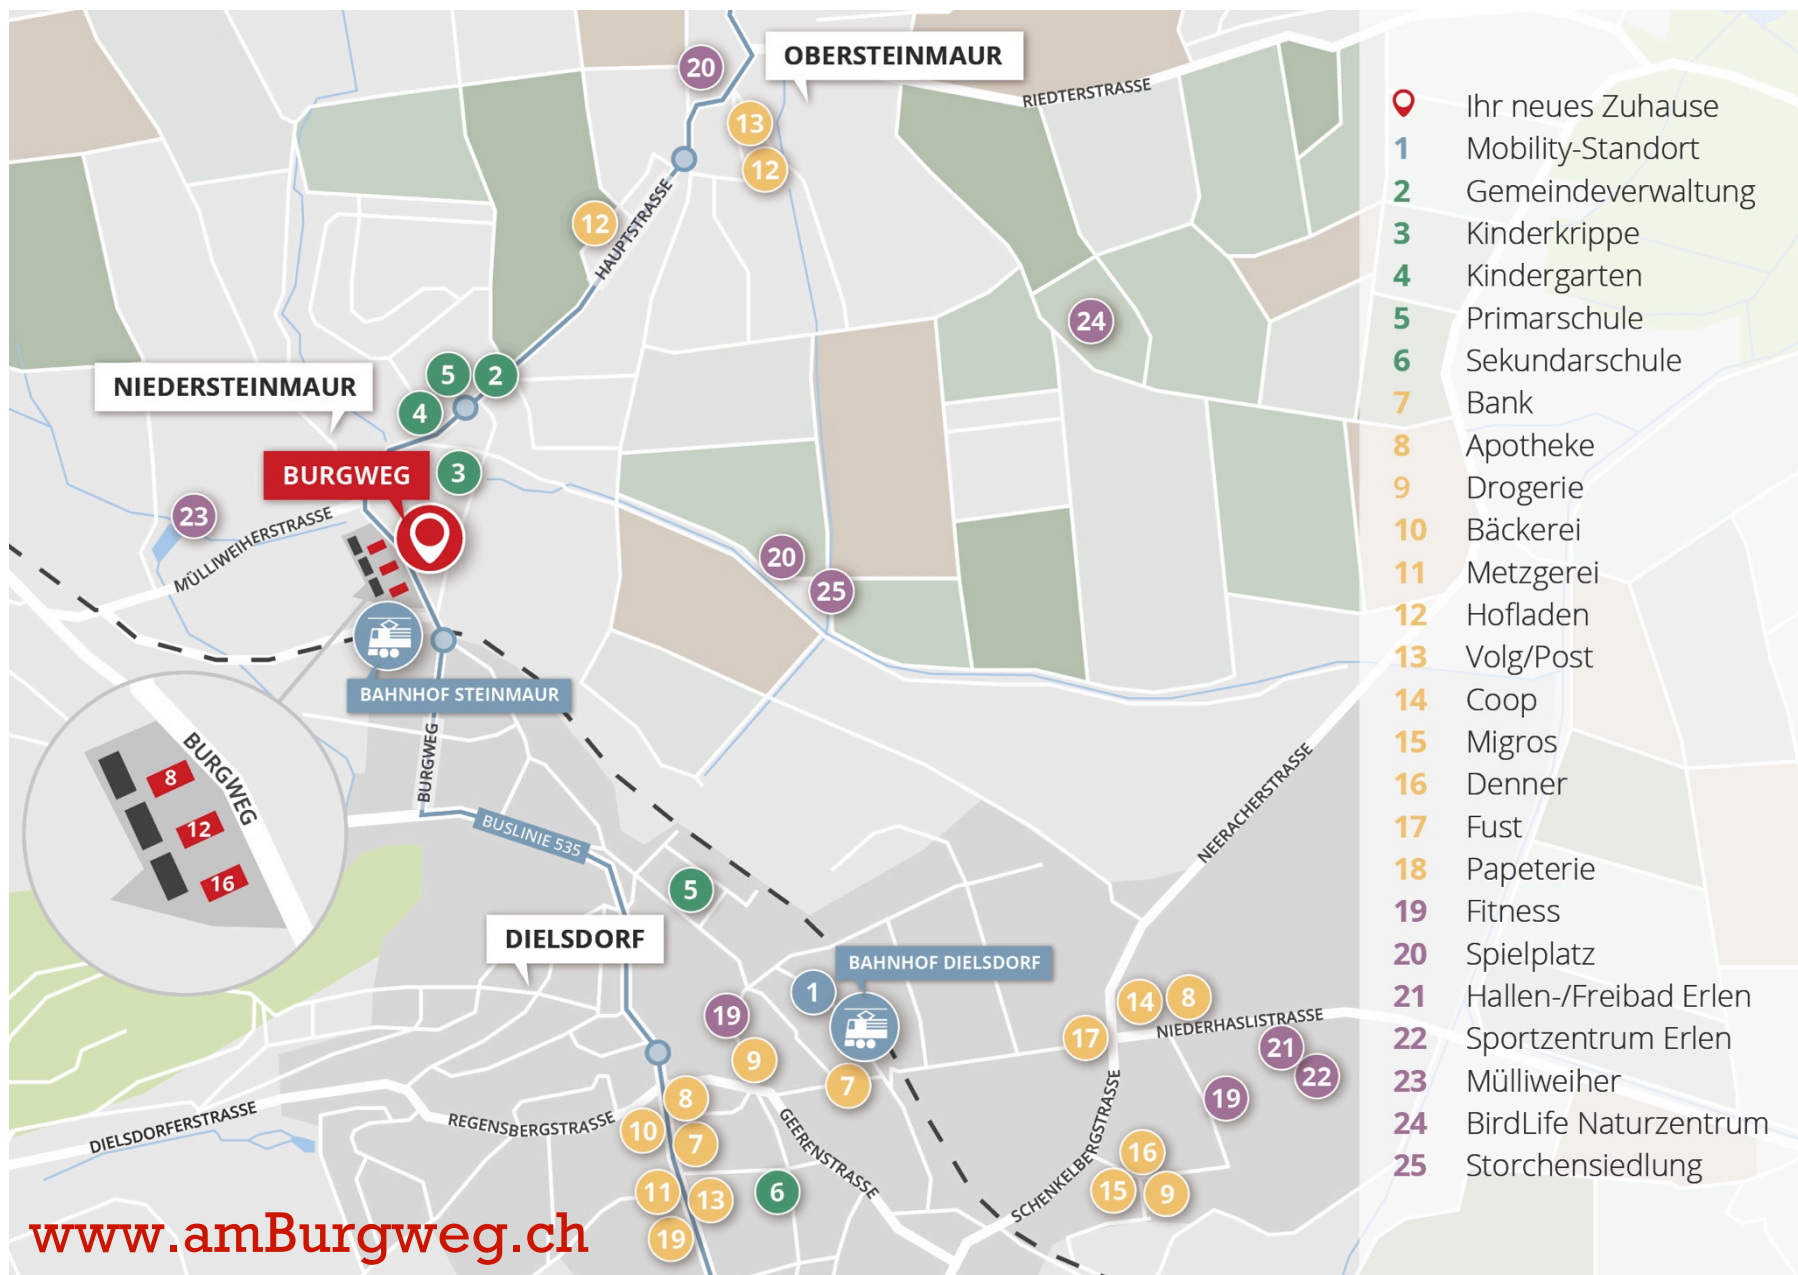

**Ihr neues Zuhause**  
**Burgweg 8, 12 und 16 in 8162 Steinmaur**

[www.amBurgweg.ch](http://www.amBurgweg.ch)

### Distanzen

Die kurzen Distanzen zu vielen grösseren Orten bestätigt die zentrale Lage von Steinmaur.

Ort	in Kilometer
Regensdorf	8.0
Baden	15.0
Bülach	7.5
Flughafen-Zürich	15.0
Oerlikon	15.0
Zürich	25.0
Winterthur	38.0

### Infrastruktur

Alles in Kürze erreichbar.

Was	In Meter
Eglis Hofladen	700
Volg / Postagentur	1'100
Kindergarten / Primarschule	350
Oberstufe	1'100
Bahnhof Steinmaur	300
DL wie Banken, Apotheke, Coiffeur etc.	1'600
Einkaufszentren Coop/Migros	7 Automin.
Sportzentrum Erlen	8 Automin.

### Fakten zu Steinmaur

Kanton: Zürich

Bezirk: Dielsdorf

Einwohner: 3422 (30.05.2017)

Steuerfuss 2017: 108% (ohne Kirche)

weitere Infos: [www.Steinmaur.ch](http://www.Steinmaur.ch)