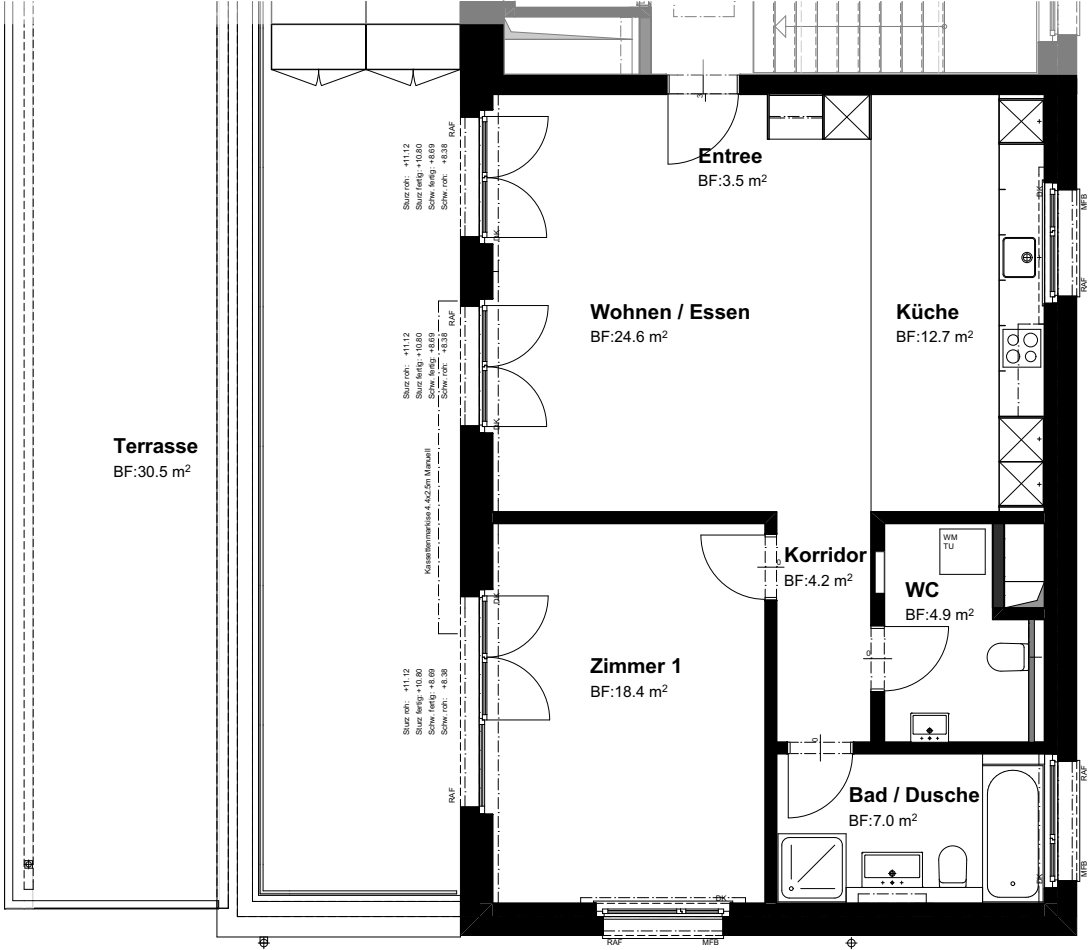

1. ETAPPE

HAUS 2 | Attika |

WHG. : 402

HAUS 1

HAUS 2

SCHNITT

2½ Zimmer

Nettowoohnfläche : 75.3 m²

Terrasse : 30.5 m²

1 : 100