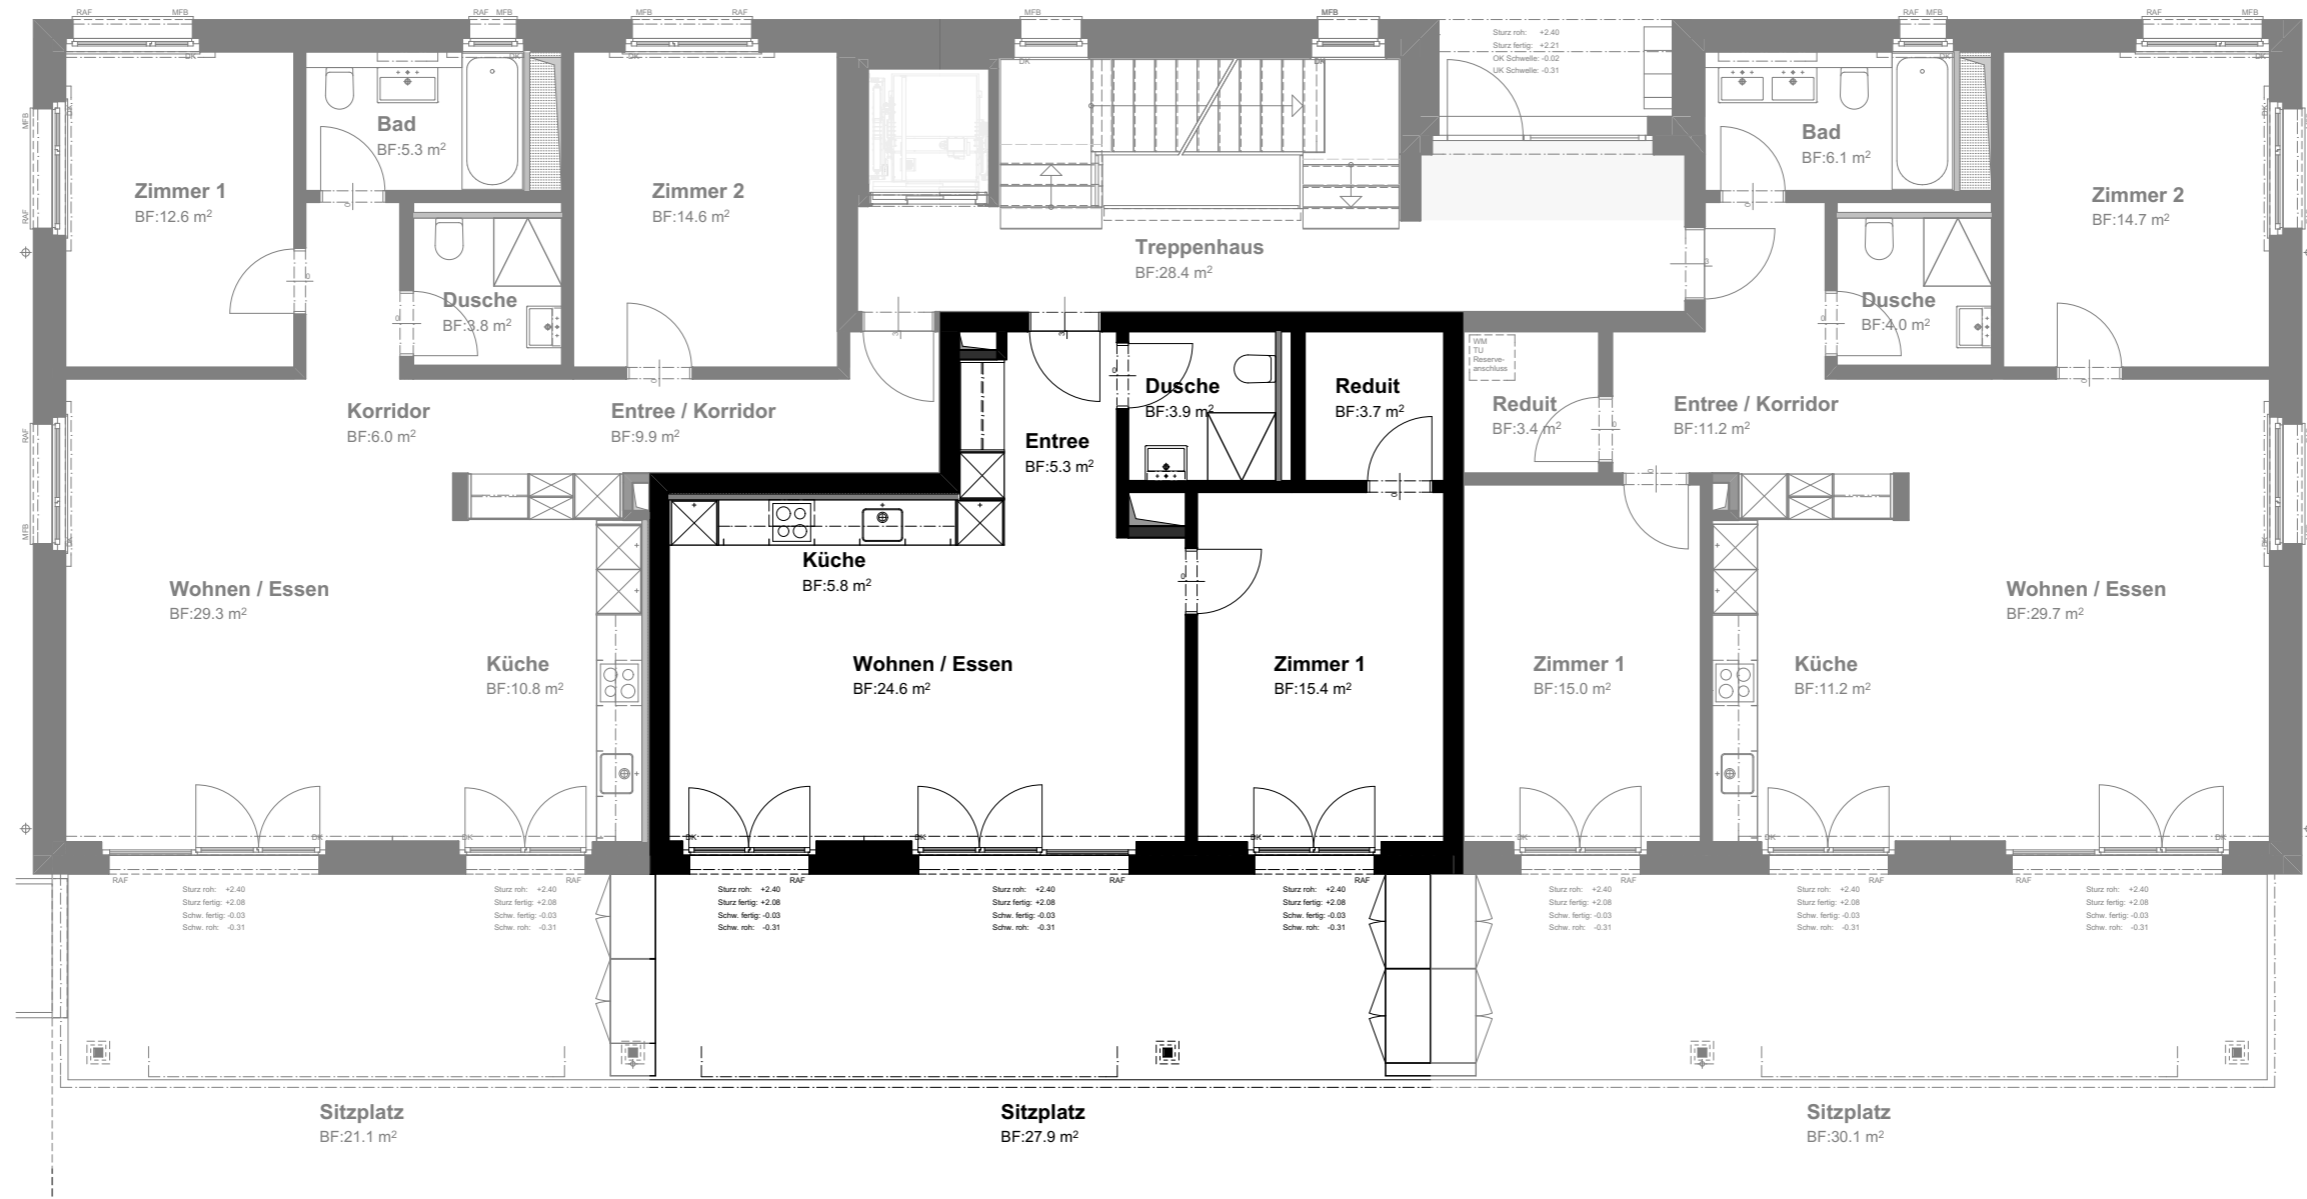

2. ETAPPE
HAUS 3 | EG |
WHG. : 002

2½ Zimmer

Nettowohnfläche : 58.7 m²
 Sitzplatz : 27.9 m²

1 : 100