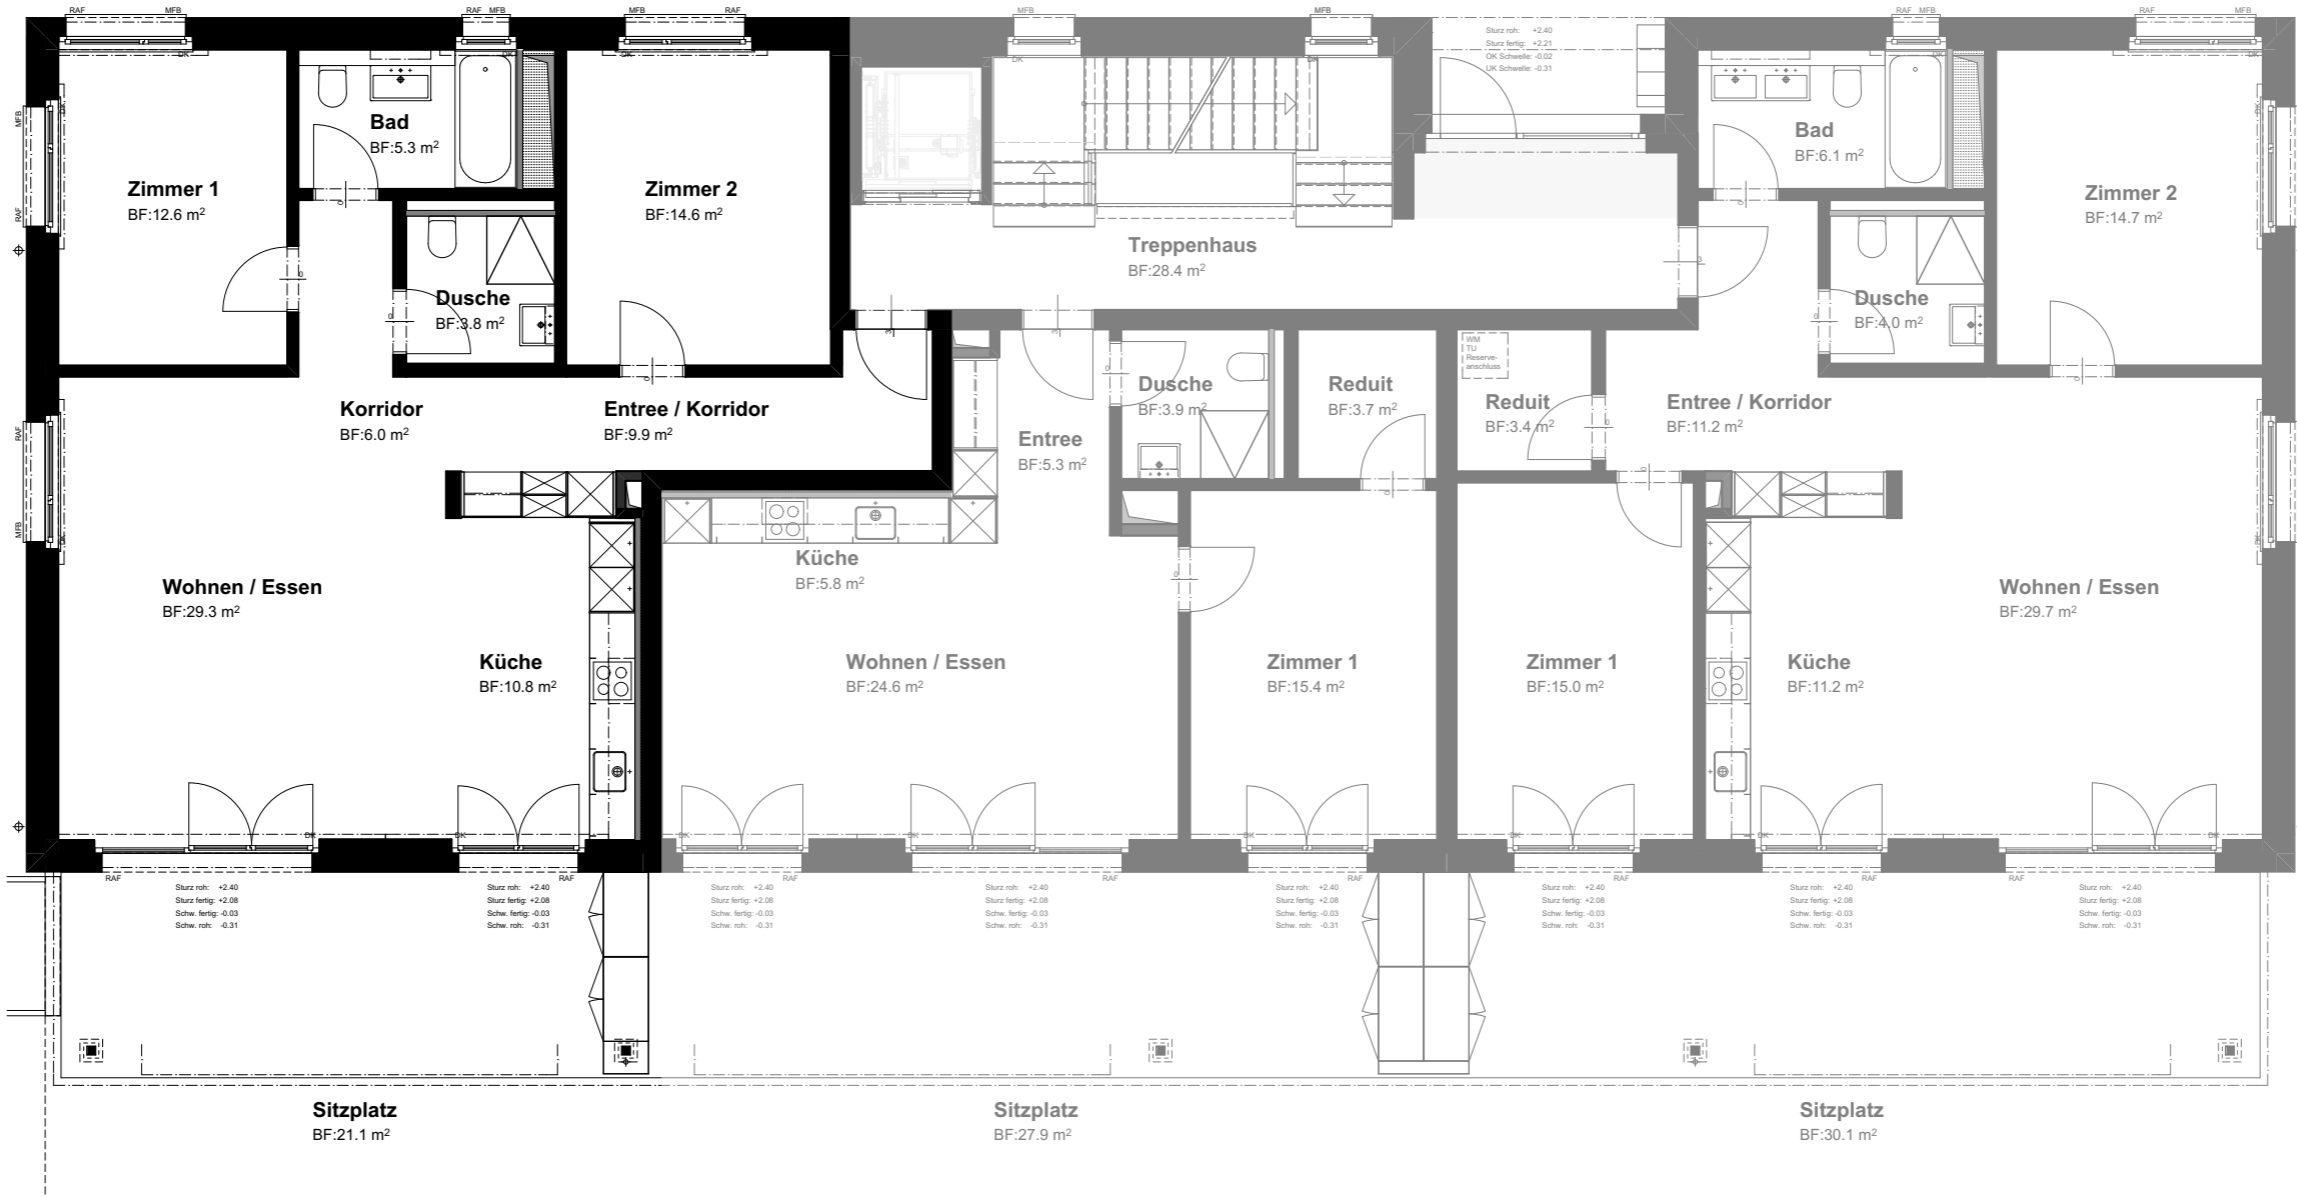

2. ETAPPE HAUS 3 | EG | WHG. : 001

3½ Zimmer

Nettowohnfläche : 92.3 m²
Sitzplatz : 21.1 m²

1 : 100