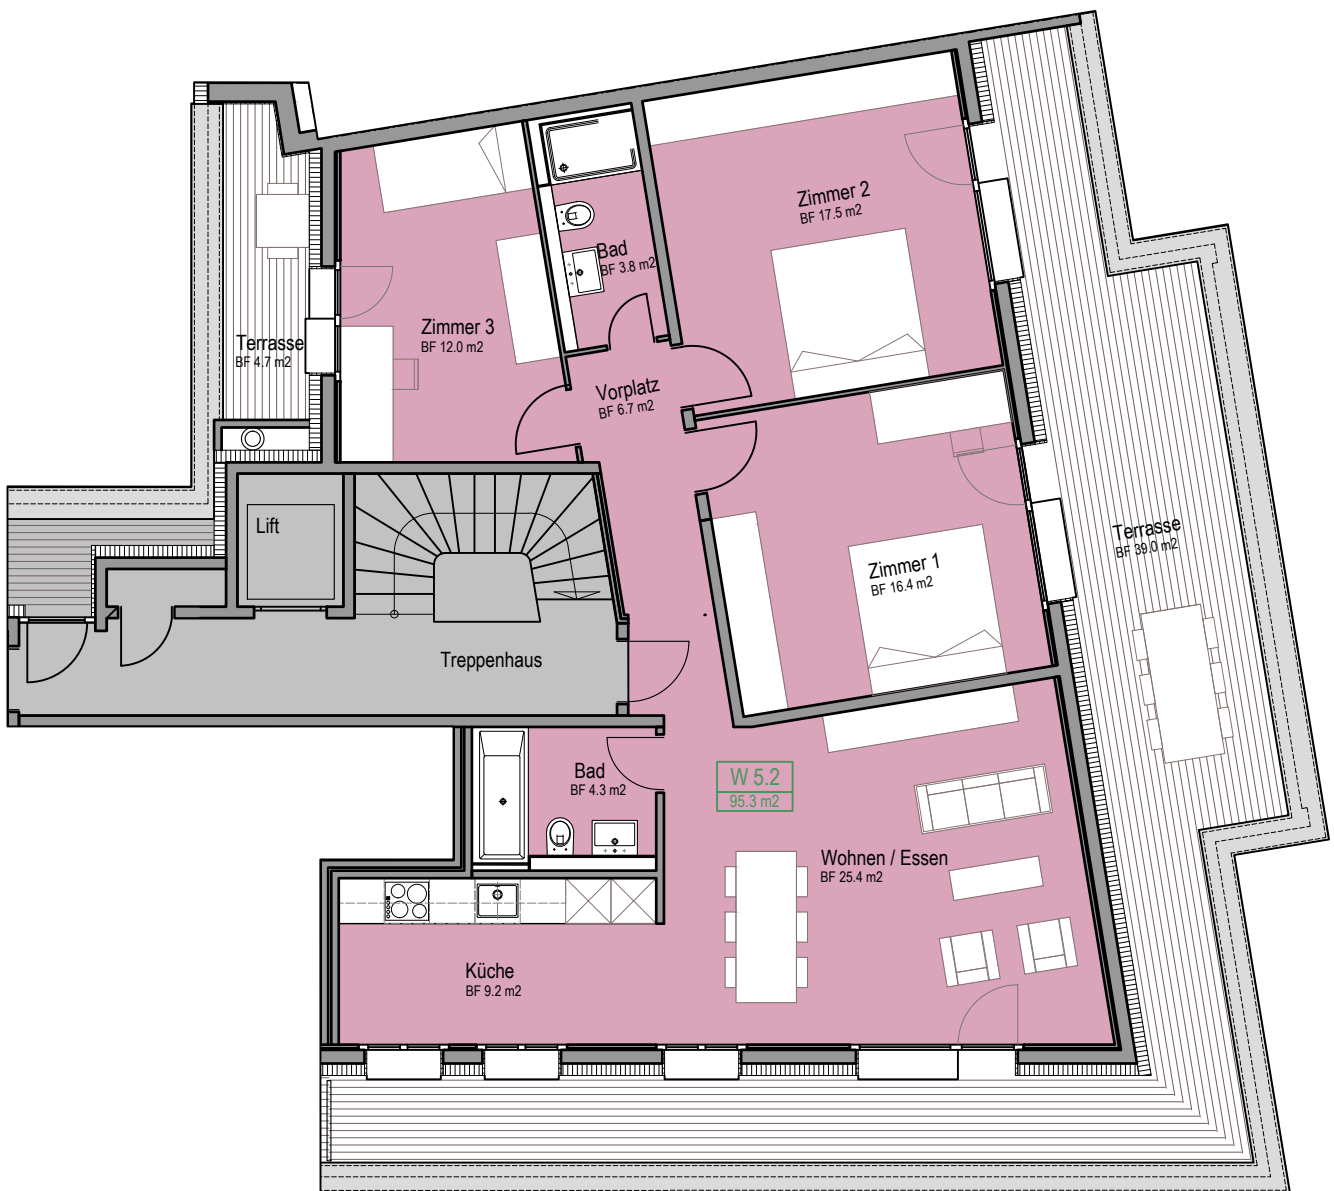

Wohnung W 5.2 (ATTIKA)

Wohnfläche	95.3 m ²
Terrasse	43.7 m ²
Kellerabteil	5.5 m ²

Vermietungsplan

MFH - Riehenring 147, 4058 Basel

Masstab 1:100