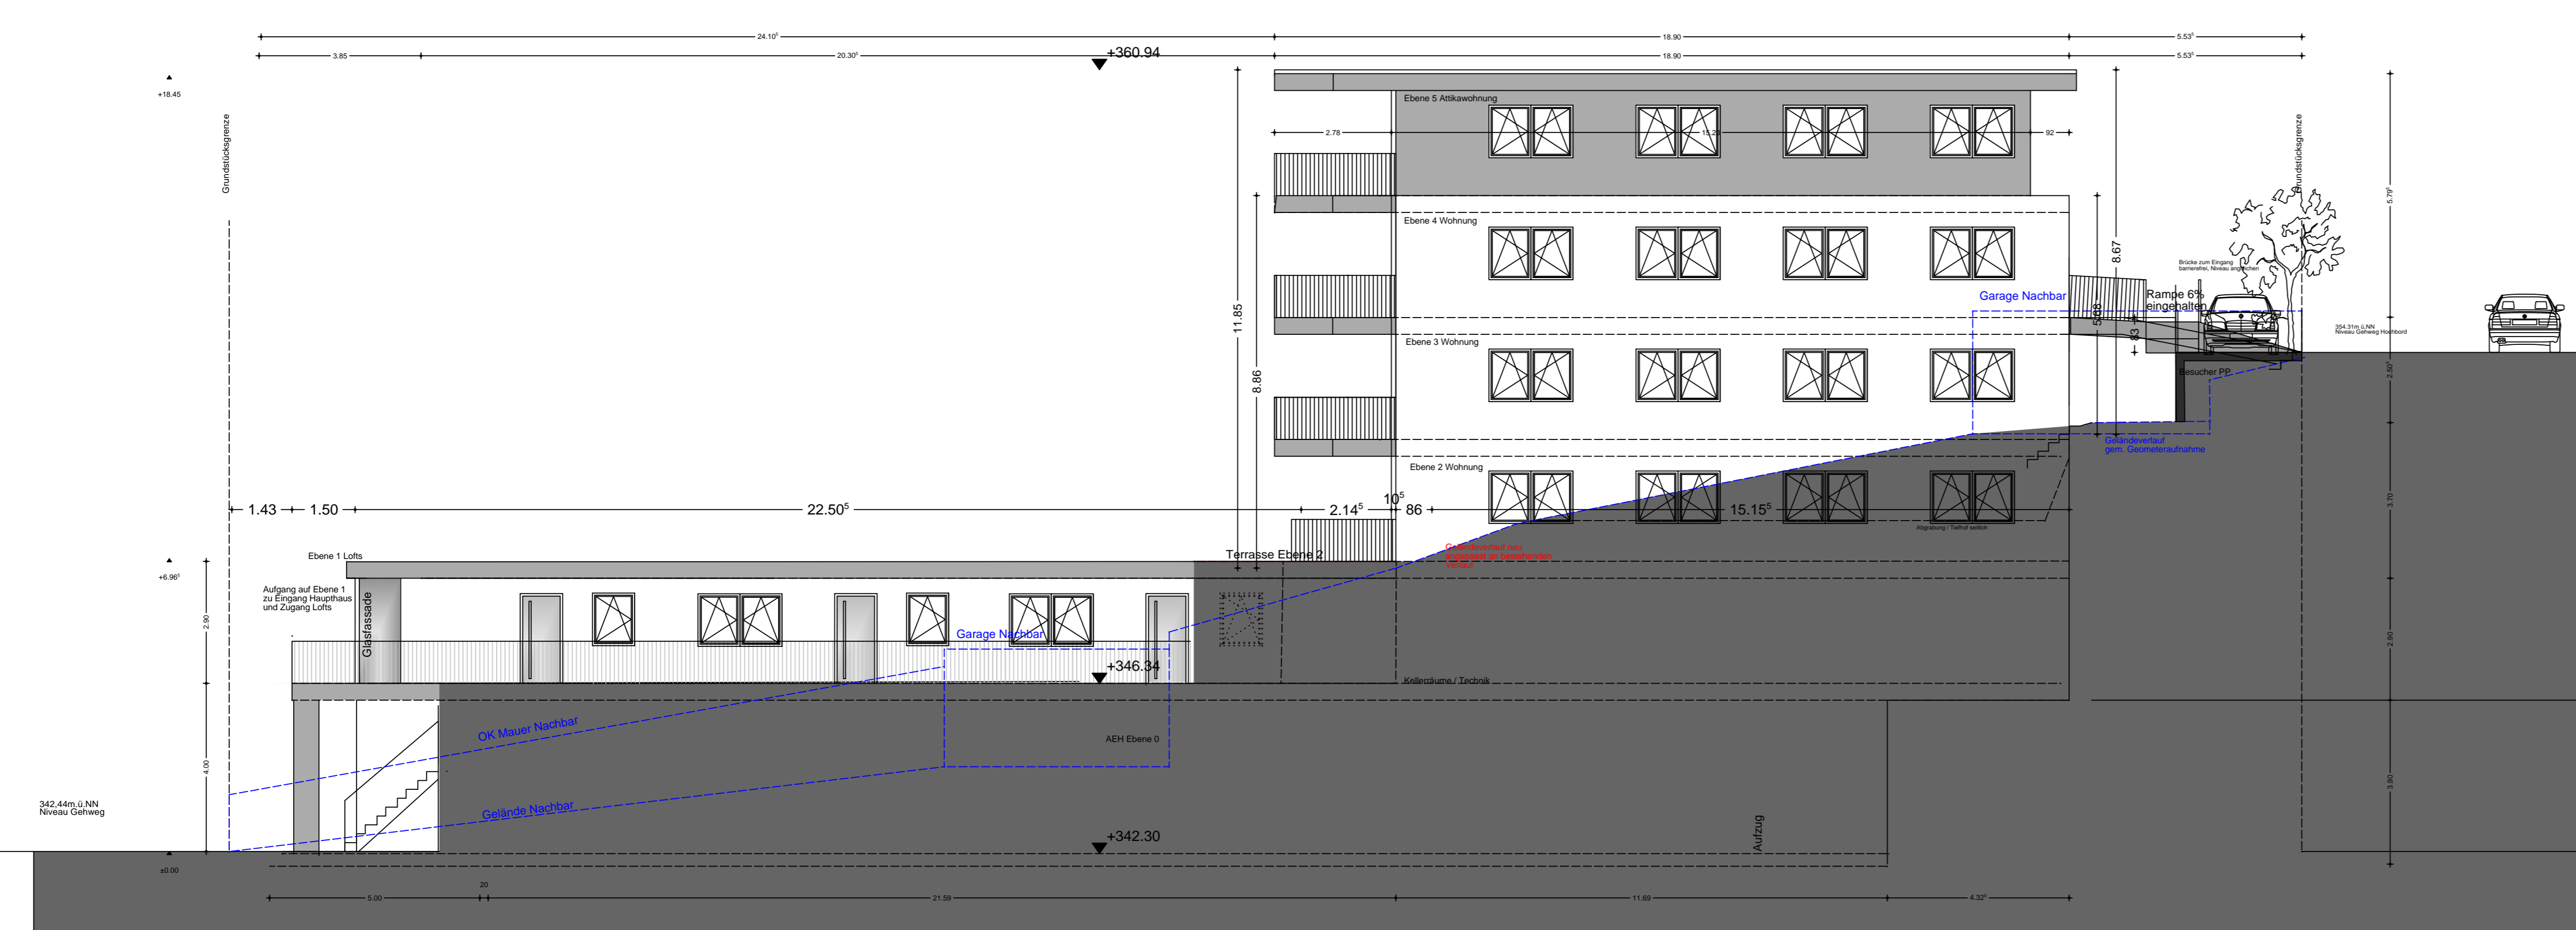

ANSICHT WEST

ANSICHT SÜD

ANSICHT OST

ANSICHT NORD

Schnitt A-A

PROJEKT "MFH - St. Blasius Strasse 10, Waldshut"
Neubau MFH mit Tiefgarage

BAUORT St. Blasius Strasse 10
75161 Waldshut Tengen
Für St. Nr. 751/3 / Waldshut

PLANINHALT Ansichten / Schnitt M 1:100 - Bauantrag
Bauantrag 17.11.15
11.03.2016rev1 26.04.16 rev 2