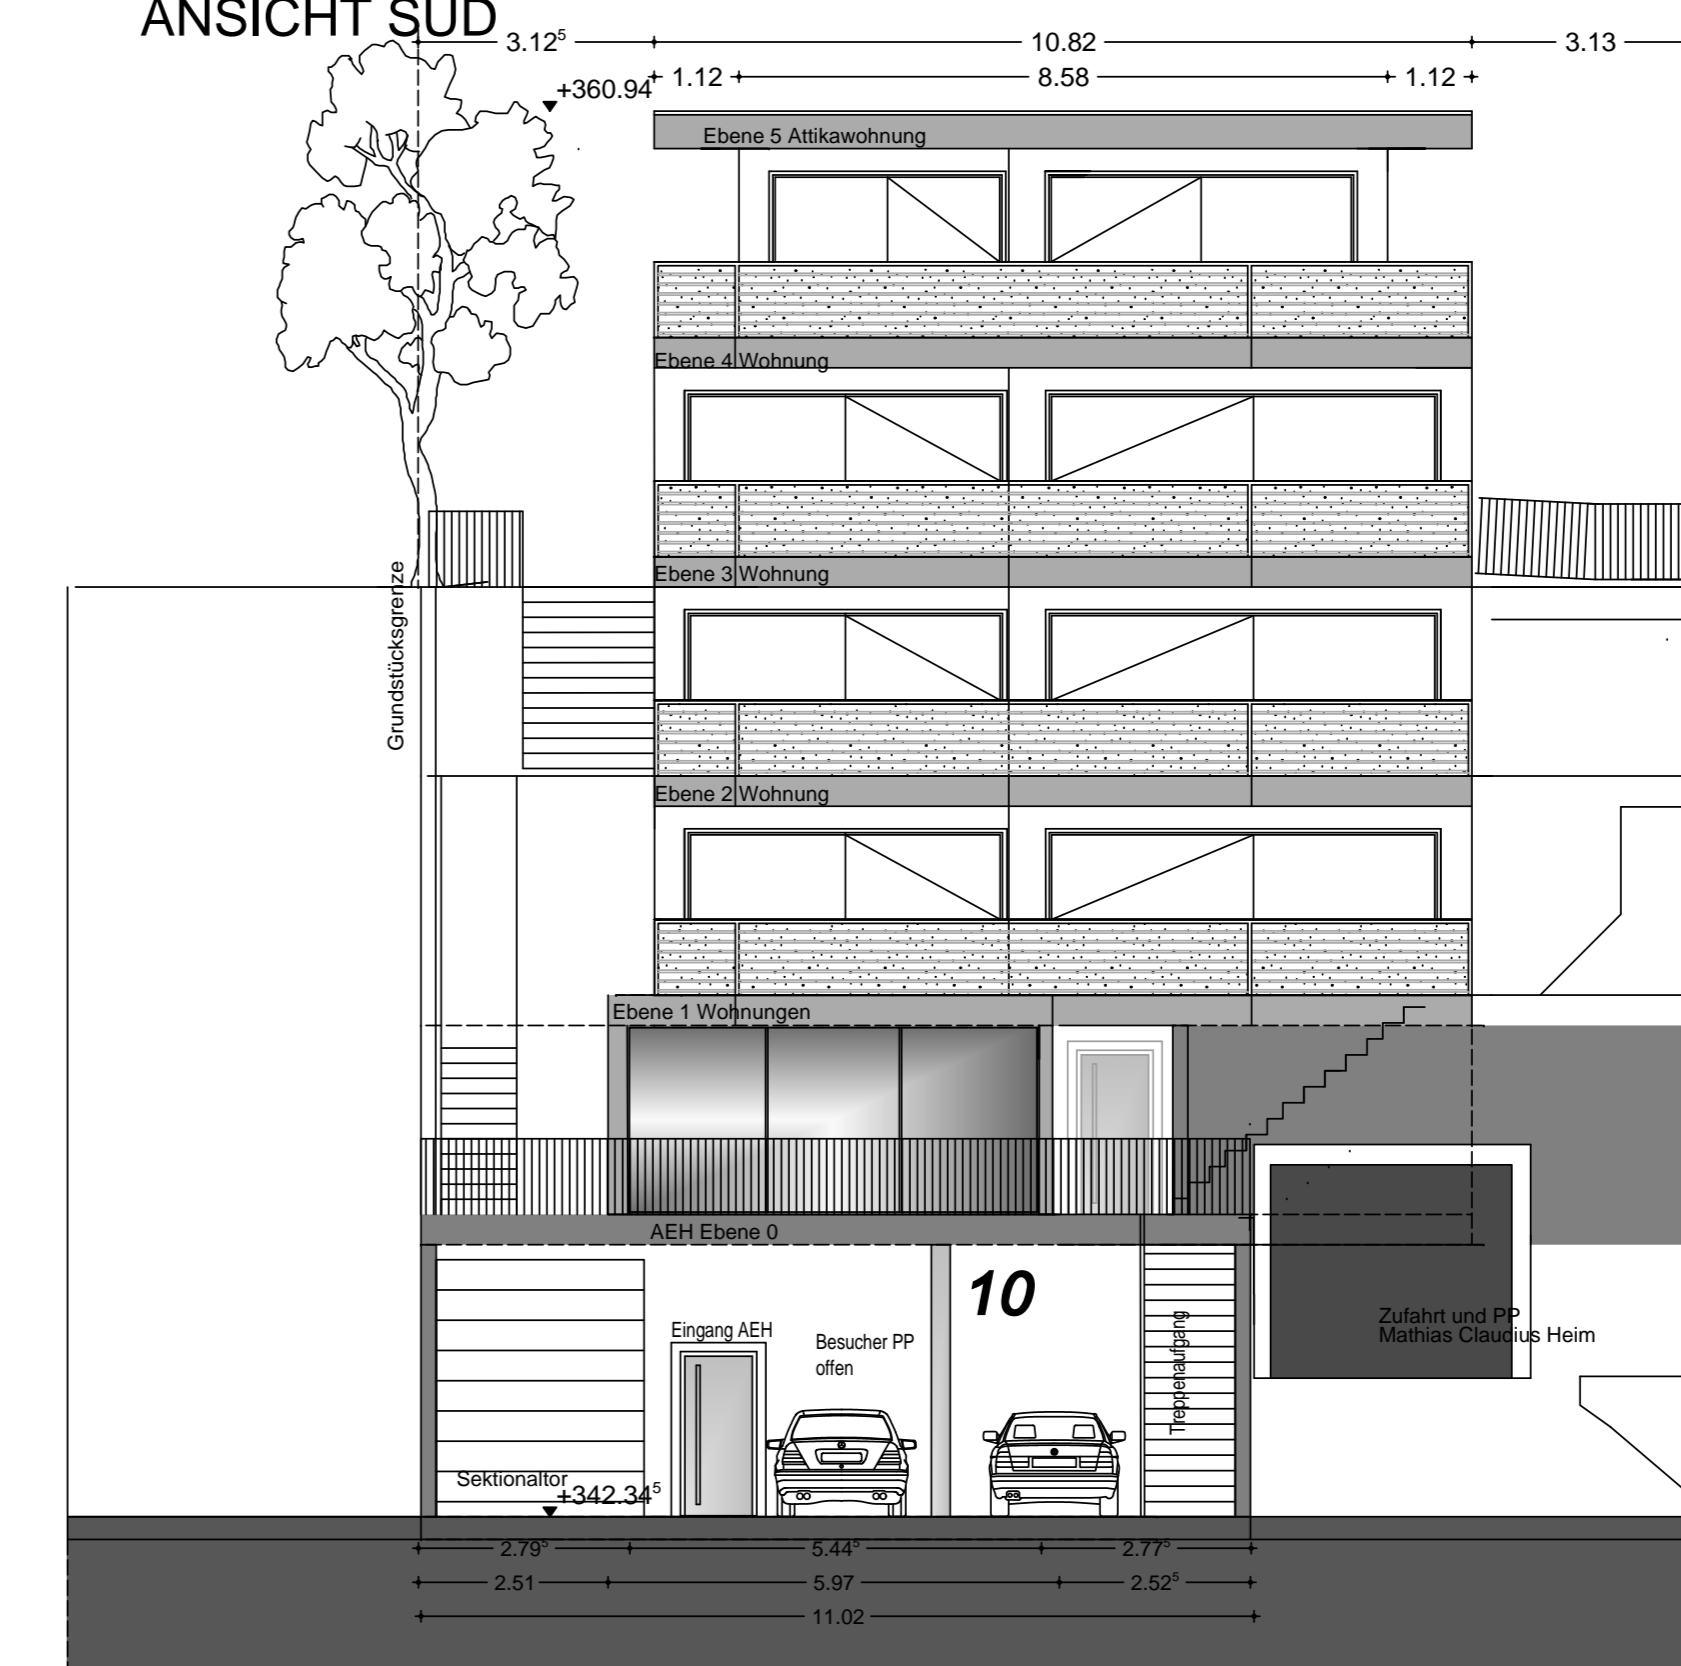

ANSICHT WEST

ANSICHT SÜD

ANSICHT OST

ANSICHT NORD

Schnitt A-A

PROJEKT "MFH - St. Blasius Strasse 10, Waldshut"
Neubau MFH mit Tiefgarage

BAUORT St. Blasius Strasse 10
75161 Waldshut Tengen
Für St. Nr. 751/3 / Waldshut