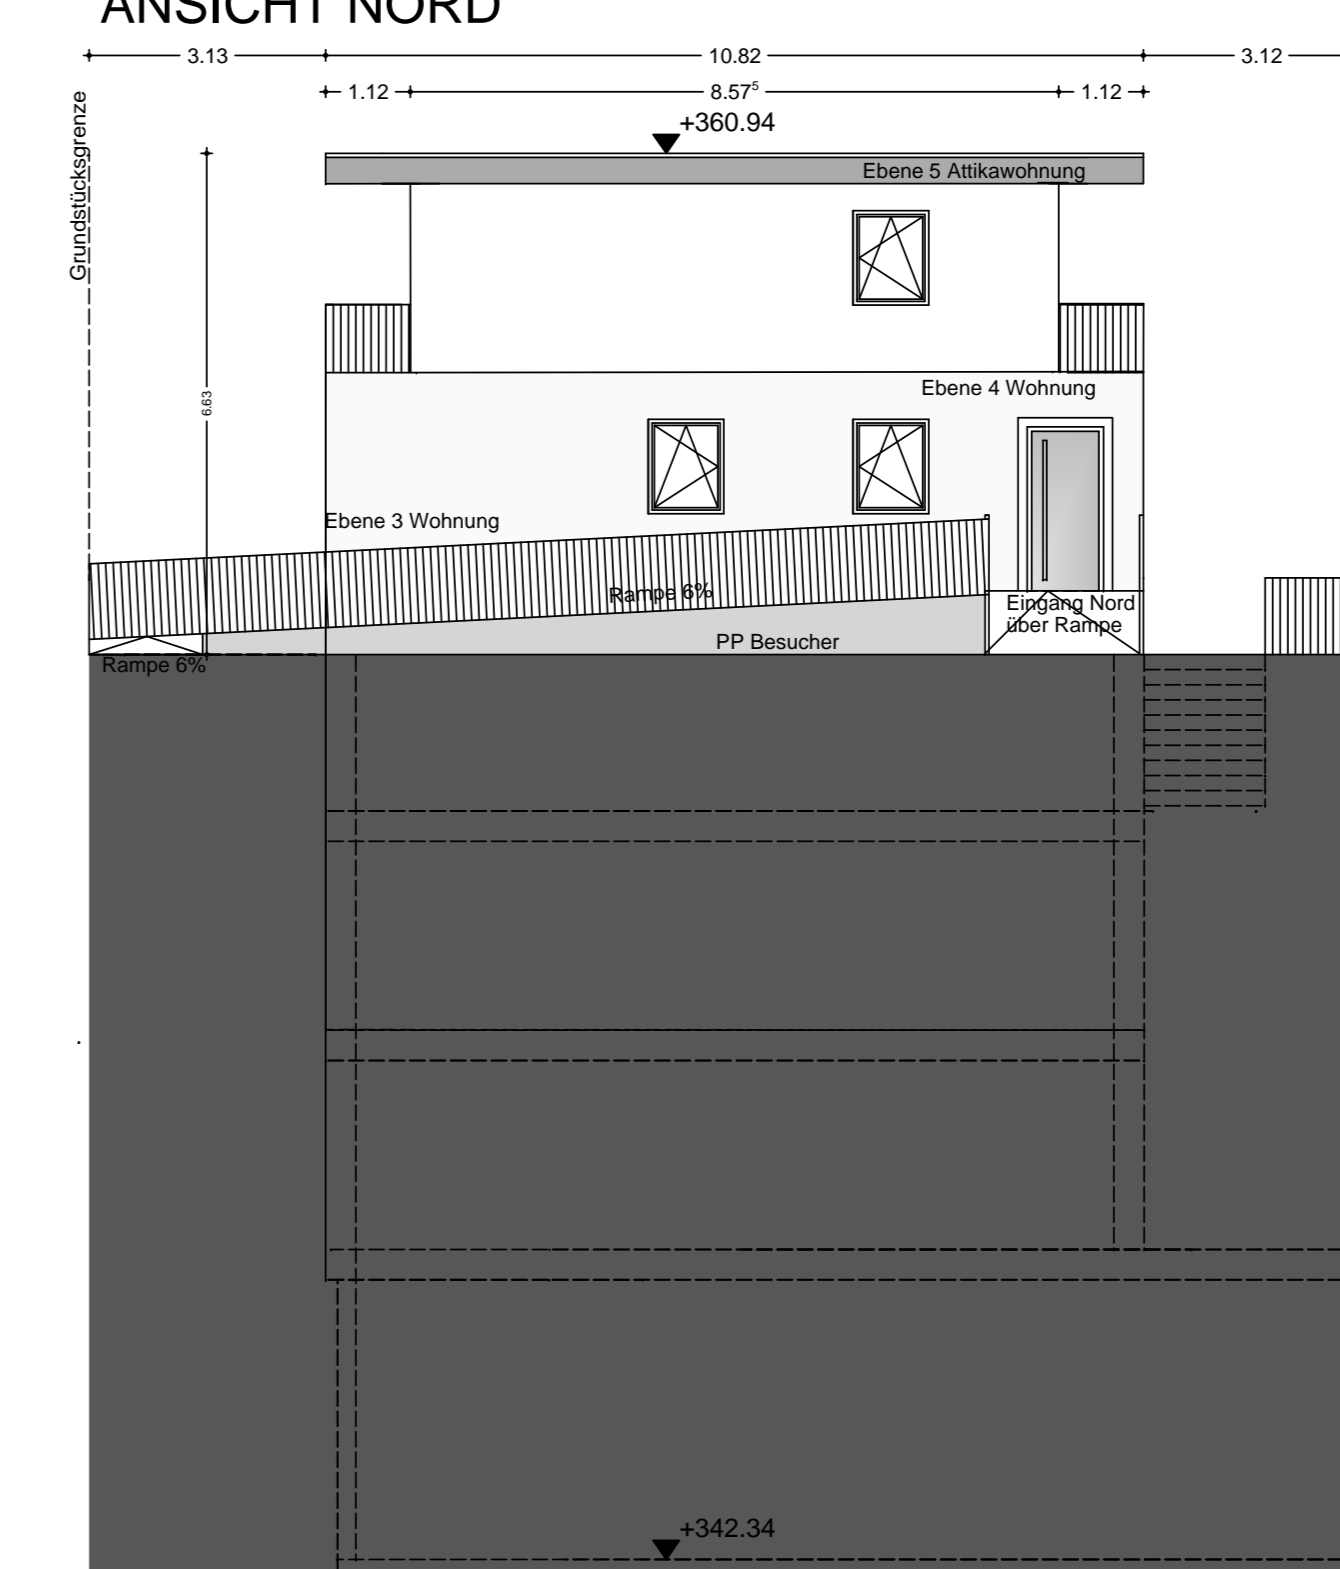

ANSICHT WEST

ANSICHT SÜD

ANSICHT OST

ANSICHT NORD

Schnitt A-A

PROJEKT "MFH - St. Blasius Strasse 10, Waldshut"
Neubau MFH mit Tiefgarage

BAUORT St. Blasius Strasse 10
75161 Waldshut Tengen
Für St. Nr. 751/3 / Waldshut

PLANINHALT Ansichten / Schnitt M 1:100 - Bauantrag
Bauantrag 17.11.15
11.03.2016rev1 26.04.16 rev 2