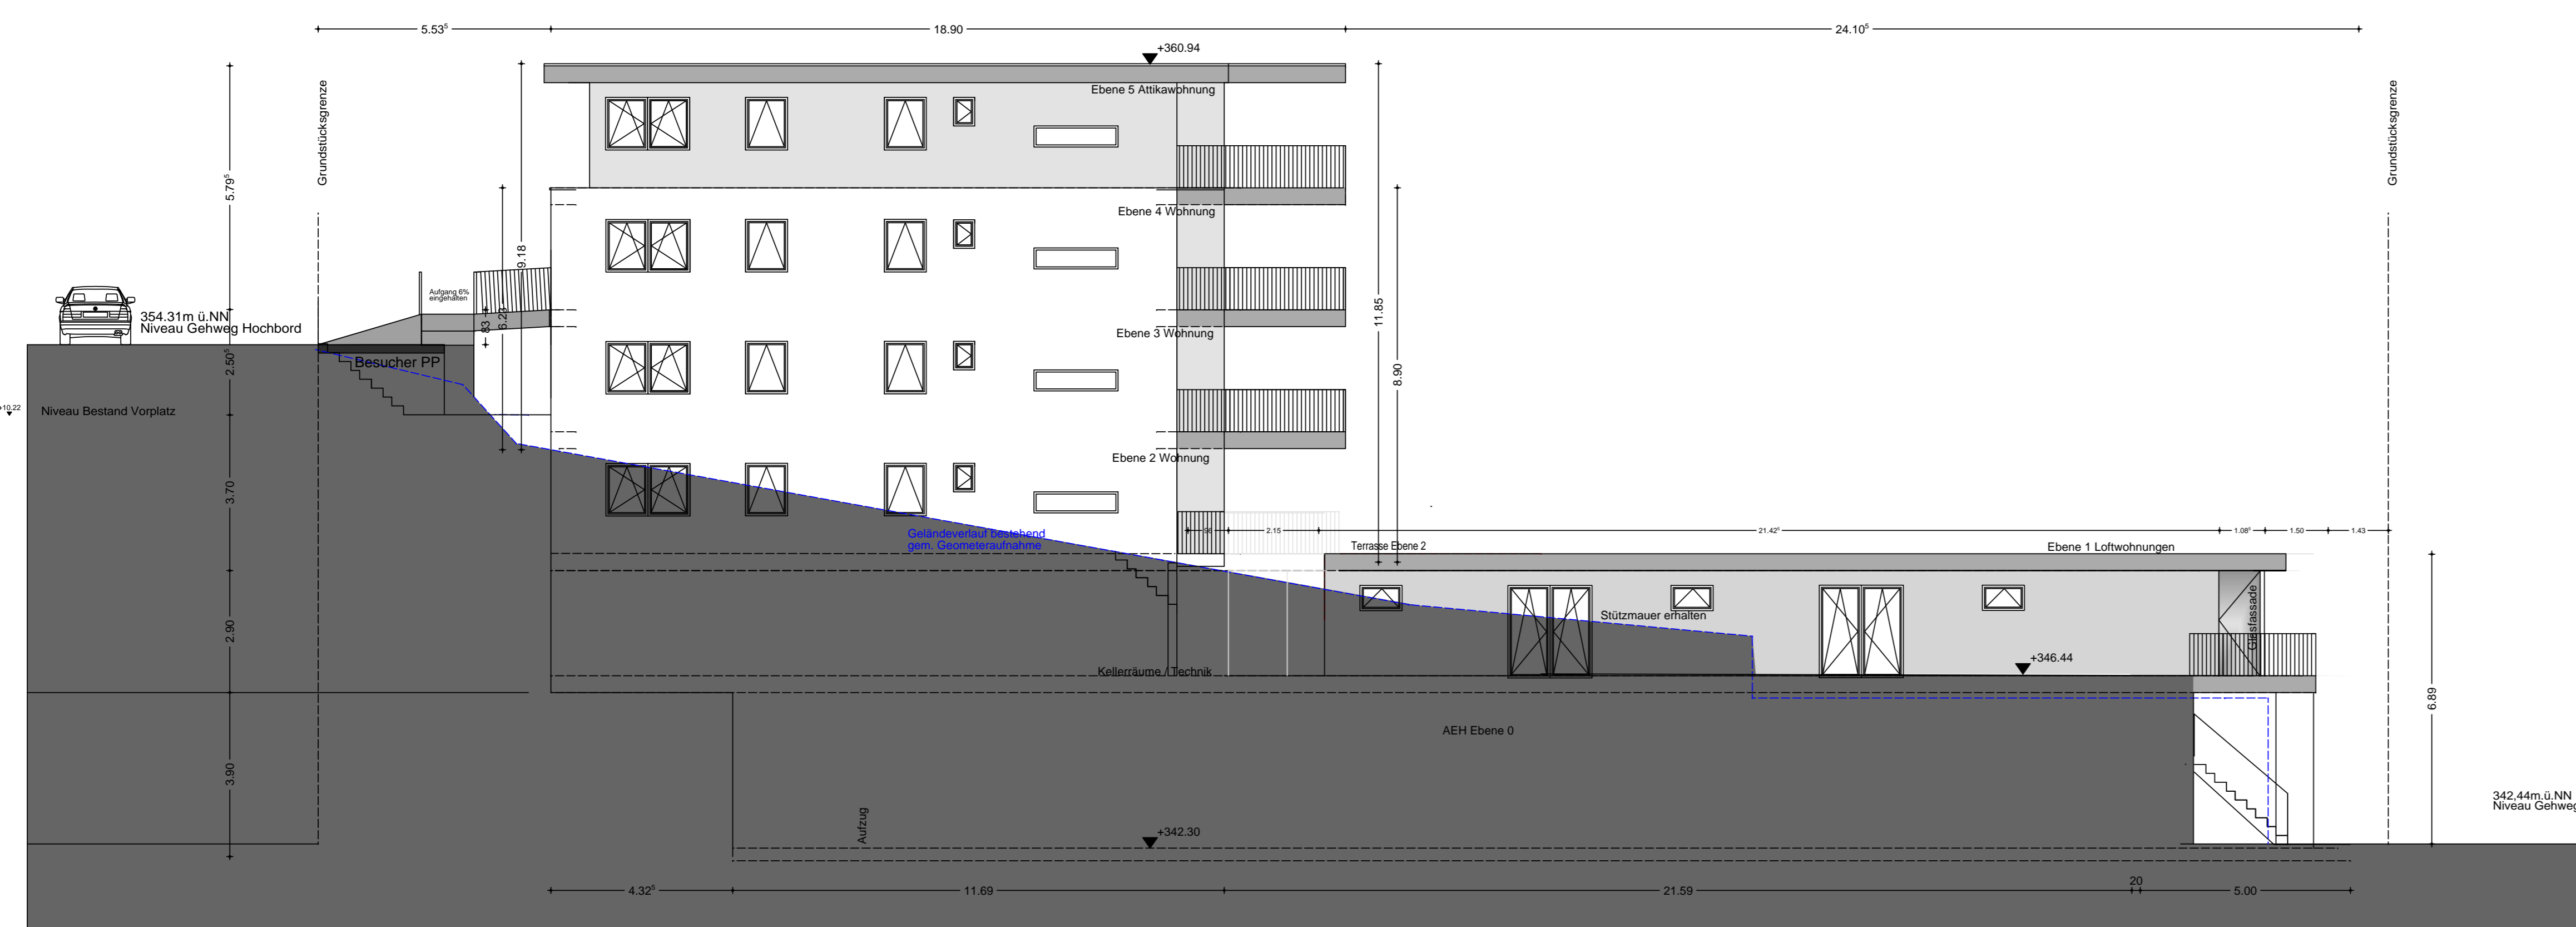

ANSICHT WEST

ANSICHT SÜD

ANSICHT OST

ANSICHT NORD

Schnitt A-A

PROJEKT "MFH - St. Blasius Strasse 10, Waldshut"
Neubau MFH mit Tiefgarage

BAUORT St. Blasius Strasse 10
75161 Waldshut Tengen
Für St. Nr. 751/3 / Waldshut

PLANINHALT Ansichten / Schnitt M 1:100 - Bauantrag
Bauantrag 17.11.15
11.03.2016rev1 26.04.16 rev 2