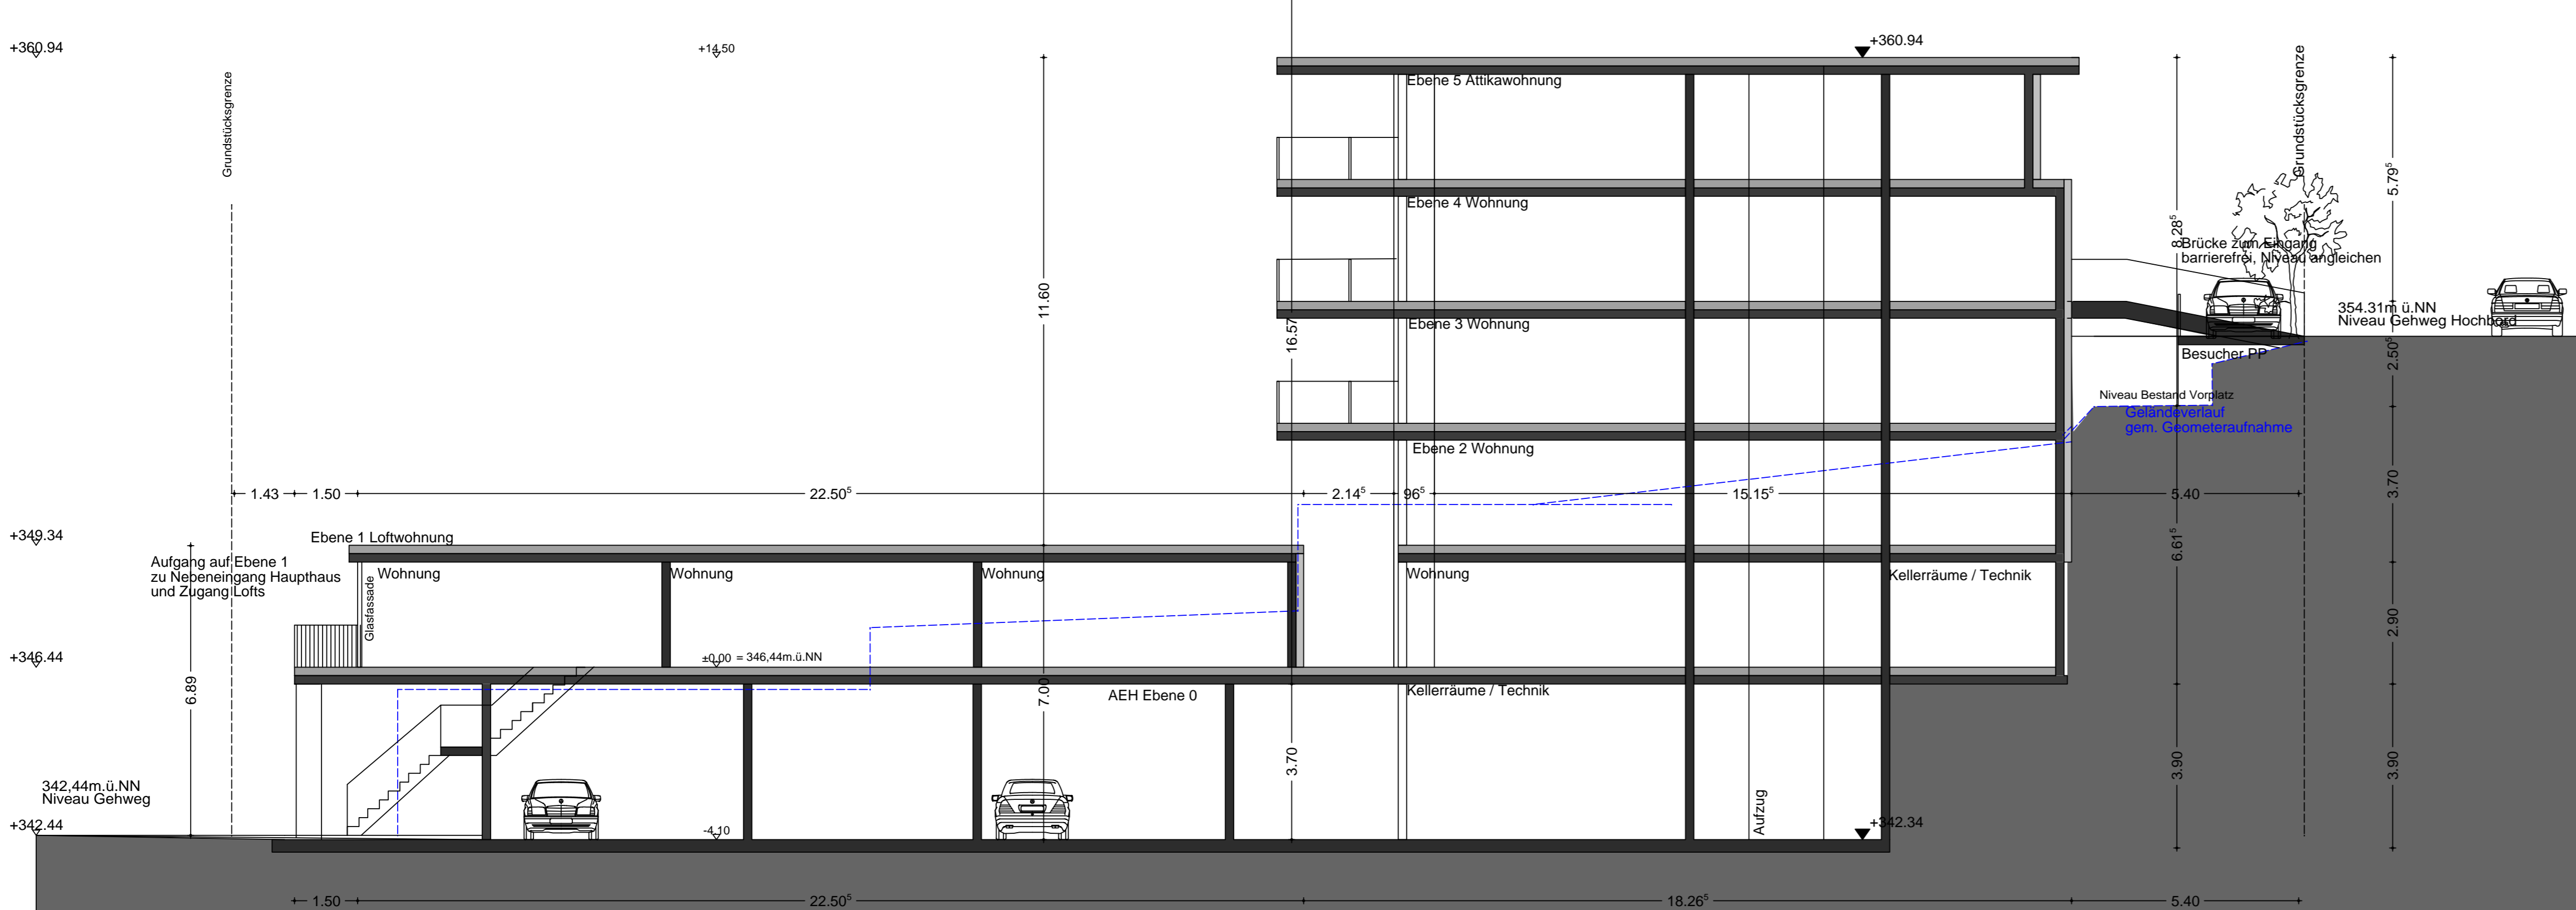

ANSICHT WEST

ANSICHT SÜD

ANSICHT OST

ANSICHT NORD

Schnitt A-A

PROJEKT "MFH - St. Blasius Strasse 10, Waldshut"
Neubau MFH mit Tiefgarage

BAUORT St. Blasius Strasse 10
75161 Waldshut Tengen
Für St. Nr. 751/3 / Waldshut

PLANINHALT Ansichten / Schnitt M 1:100 - Bauantrag
Bauantrag 17.11.15
11.03.2016rev1 26.04.16 rev 2