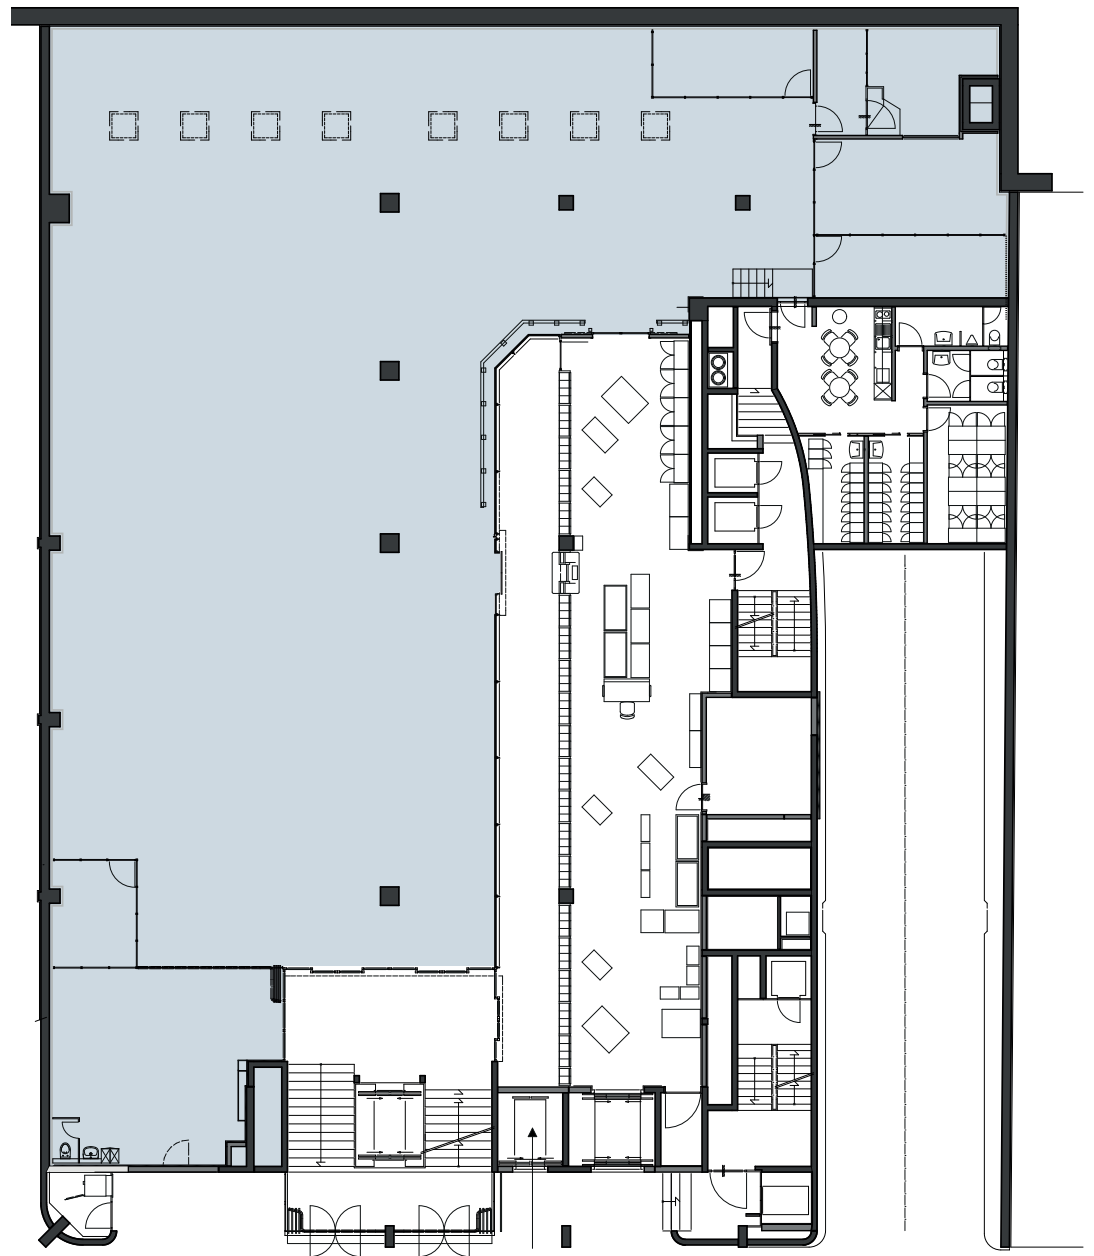

SOCKELGESCHOSS POSTSTRASSE

733 m² Ladenfläche

Wengistrasse

Westbahnhofstrasse

Poststrasse

1:300

Privera AG, Worbstrasse 142, Postfach 60, CH-3073 Gümligen
Telefon +41 58 715 79 13, tanja.egli@privera.ch