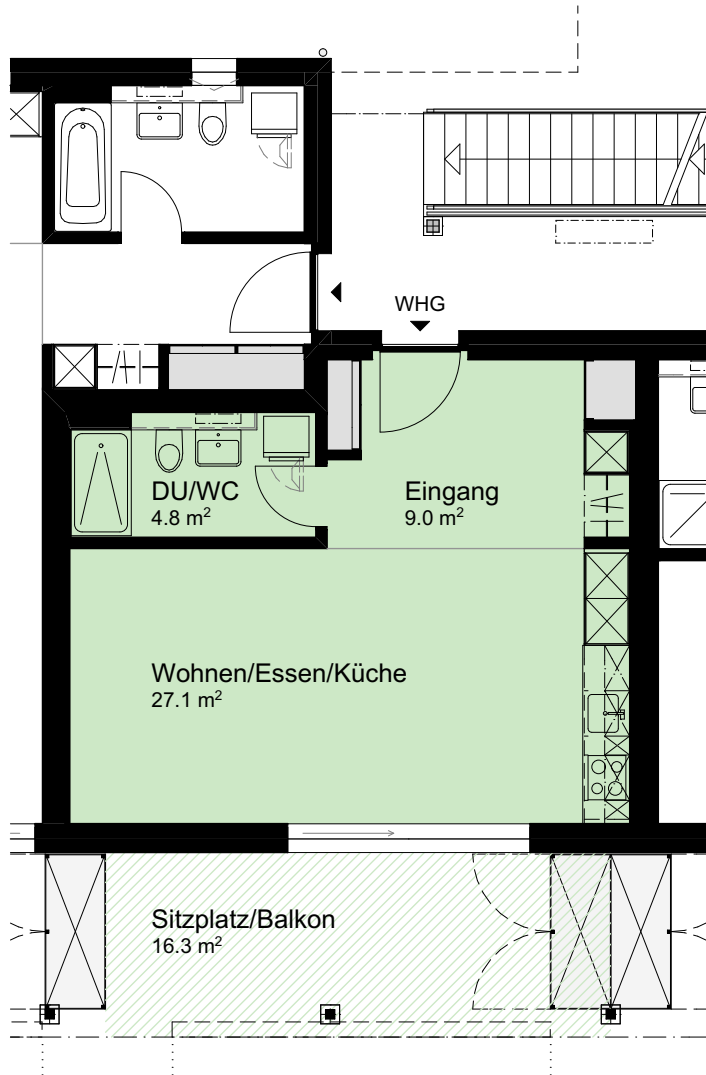

Zimmer	1.5
Nettowohnfläche	50 m ²
Nettowohnausenfläche	12 m ²
Wohnungsnummern	24.01, 24.04, 24.07, 26.01, 26.04, 26.07, 28.01, 28.04, 28.07

0 1 2 5m

Massstab 1:100

03.08.2016

Zimmer 3.5
 Nettowohnfläche 83 m²
 Nettowohnausenfläche 34 m²
 Wohnungsnummern 24.02, 24.05, 24.08

0 1 2 5m
 Massstab 1:100 03.08.2016

Zimmer	2.5
Nettowohnfläche	69 m ²
Nettowohnausenfläche	19 m ²
Wohnungsnummern	24.03, 24.06, 24.09

0 1 2 5m

Massstab 1:100

03.08.2016

Zimmer	1
Nettowohnfläche	41 m ²
Nettowohnausenfläche	16 m ²
Wohnungsnummern	26.02, 26.05, 26.08, 28.02, 28.05, 28.08

0 1 2 5m

Masstab 1:100

03.08.2016

Zimmer	5.5
Nettowohnfläche	110 m ²
Nettowohnausenfläche	37 m ²
Wohnungsnummern	26.03, 26.06, 26.09, 28.03, 28.06, 28.09

Masstab 1:100

03.08.2016

Zimmer	2.5
Nettowohnfläche	49 m ²
Nettowohnausenfläche	88 m ²
Wohnungsnummern	24.10, 26.10, 28.10

Zimmer	2.5
Nettowohnfläche	49 m ²
Nettowohnausenfläche	88 m ²
Wohnungsnummern	24.11, 26.11, 28.11

Masstab 1:100

03.08.2016