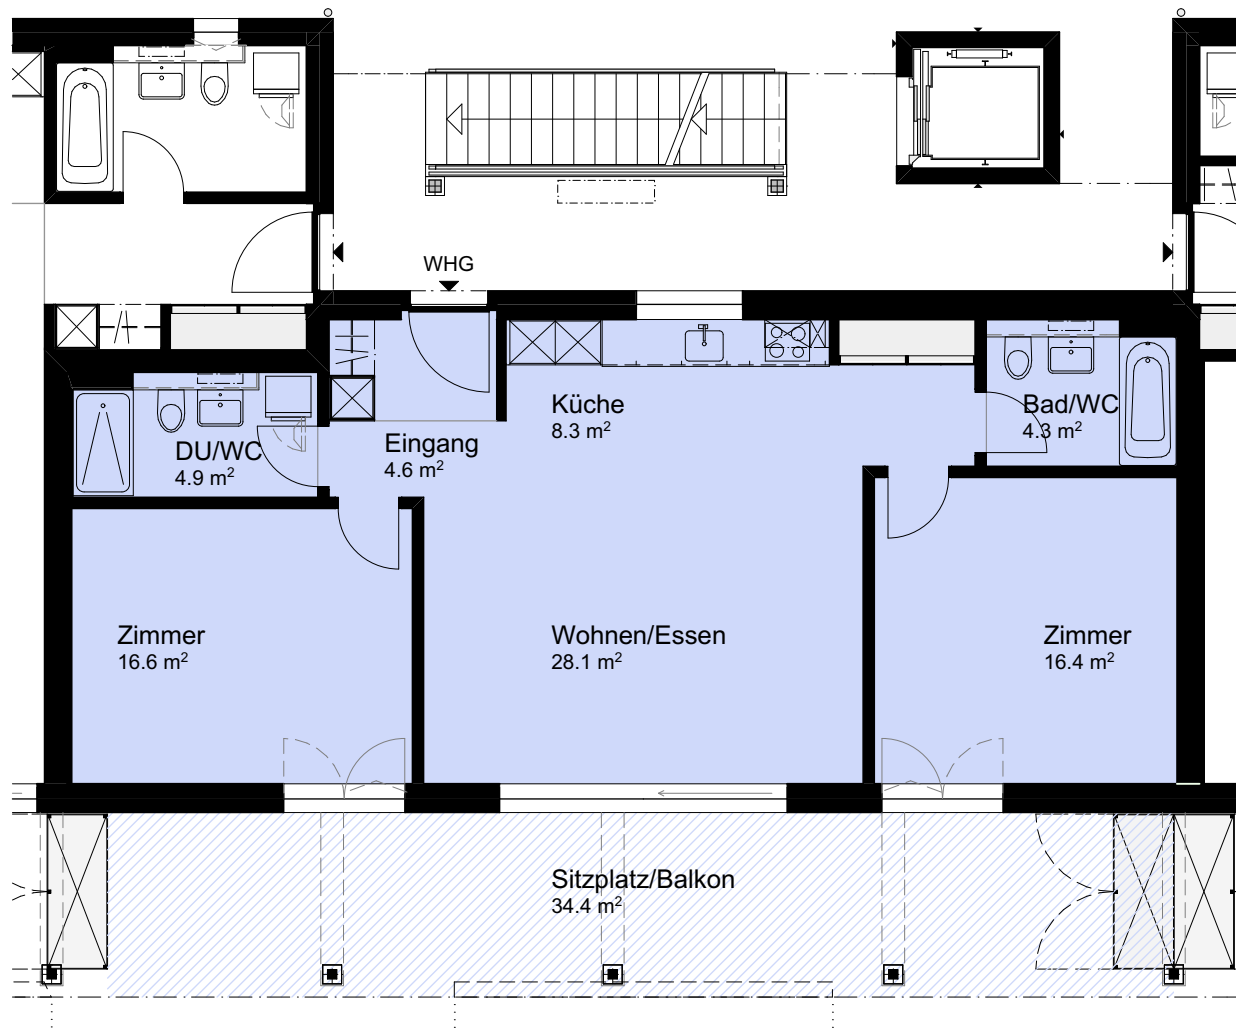

Zimmer	1.5
Nettowohnfläche	50 m ²
Nettowohnausenfläche	12 m ²
Wohnungsnummern	24.01, 24.04, 24.07, 26.01, 26.04, 26.07, 28.01, 28.04, 28.07

0 1 2 5m

Massstab 1:100

03.08.2016

Zimmer 3.5
 Nettowohnfläche 83 m²
 Nettowohnausenfläche 34 m²
 Wohnungsnummern 24.02, 24.05, 24.08

0 1 2 5m
 Massstab 1:100 03.08.2016

Zimmer	2.5
Nettowohnfläche	69 m ²
Nettowohnausenfläche	19 m ²
Wohnungsnummern	24.03, 24.06, 24.09

0 1 2 5m

Massstab 1:100

03.08.2016

Zimmer	1
Nettowohnfläche	41 m ²
Nettowohnausenfläche	16 m ²
Wohnungsnummern	26.02, 26.05, 26.08, 28.02, 28.05, 28.08

0 1 2 5m

Masstab 1:100

03.08.2016

Zimmer	5.5
Nettowohnfläche	110 m ²
Nettowohnausenfläche	37 m ²
Wohnungsnummern	26.03, 26.06, 26.09, 28.03, 28.06, 28.09

Masstab 1:100

03.08.2016

Zimmer	2.5
Nettowohnfläche	49 m ²
Nettowohnausenfläche	88 m ²
Wohnungsnummern	24.10, 26.10, 28.10

Zimmer	2.5
Nettowohnfläche	49 m ²
Nettowohnausenfläche	88 m ²
Wohnungsnummern	24.11, 26.11, 28.11

Masstab 1:100

03.08.2016