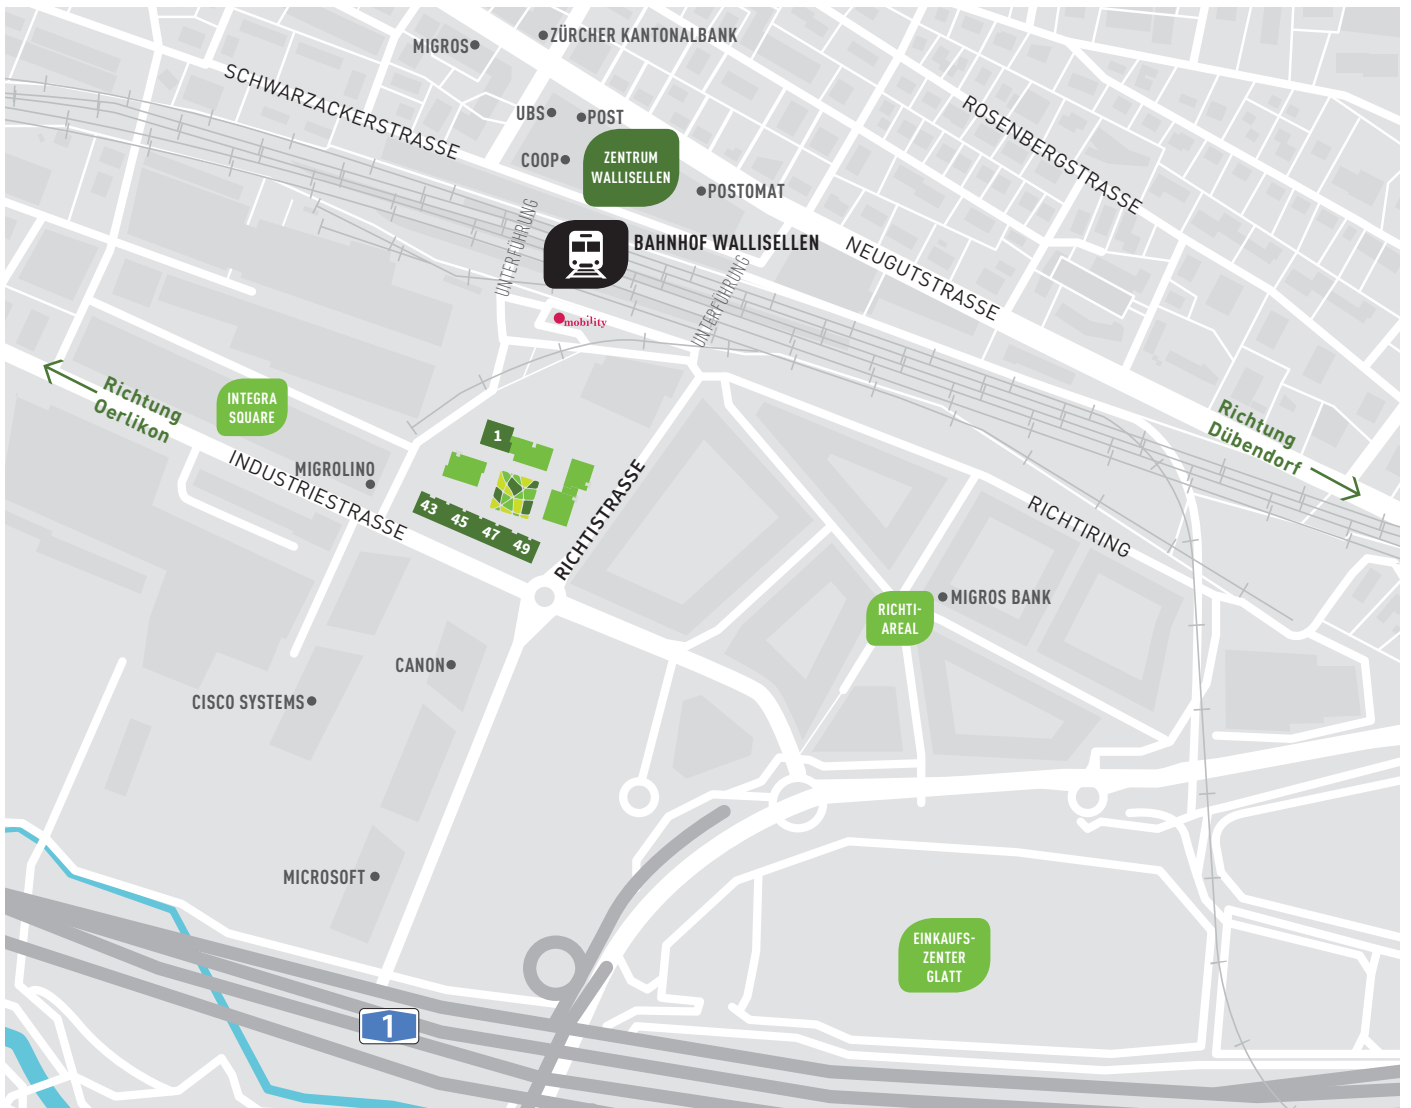

LAGEKARTE

Projekt- & Terminänderungen vorbehalten. Angebot freibleibend, eine Zwischenvermietung bleibt vorbehalten. S.E. & O. www.imglattgarten.ch