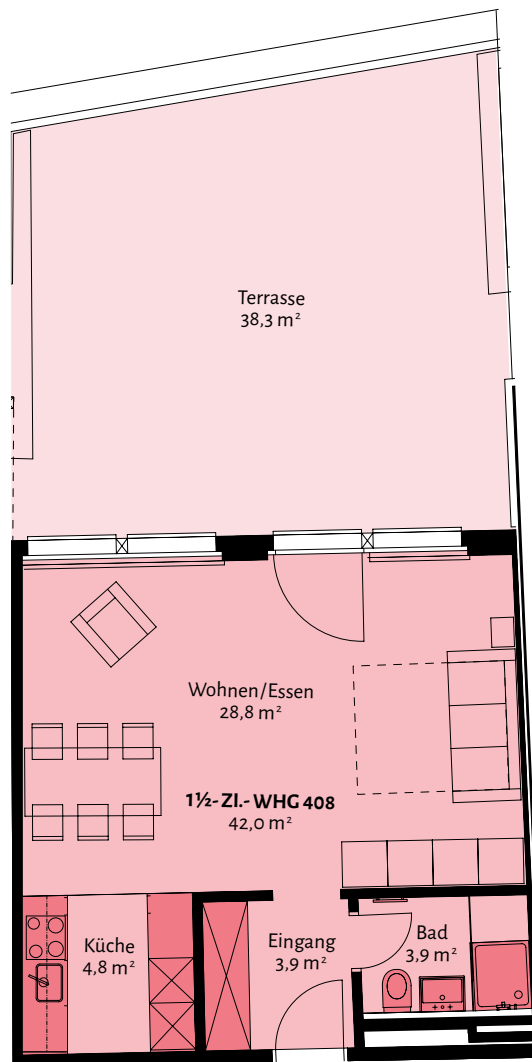

4. OBERGESCHOSS

WOHNUNG 408

| | |
|------------------------------------|---------------------|
| 1 1/2-Zimmer-Wohnung 408 | 4. OG |
| Nettowohnfläche | 42,0 m ² |
| Terrasse | 38,3 m ² |
| Gemeinsame Waschküche auf Geschoss | |

M 1:100