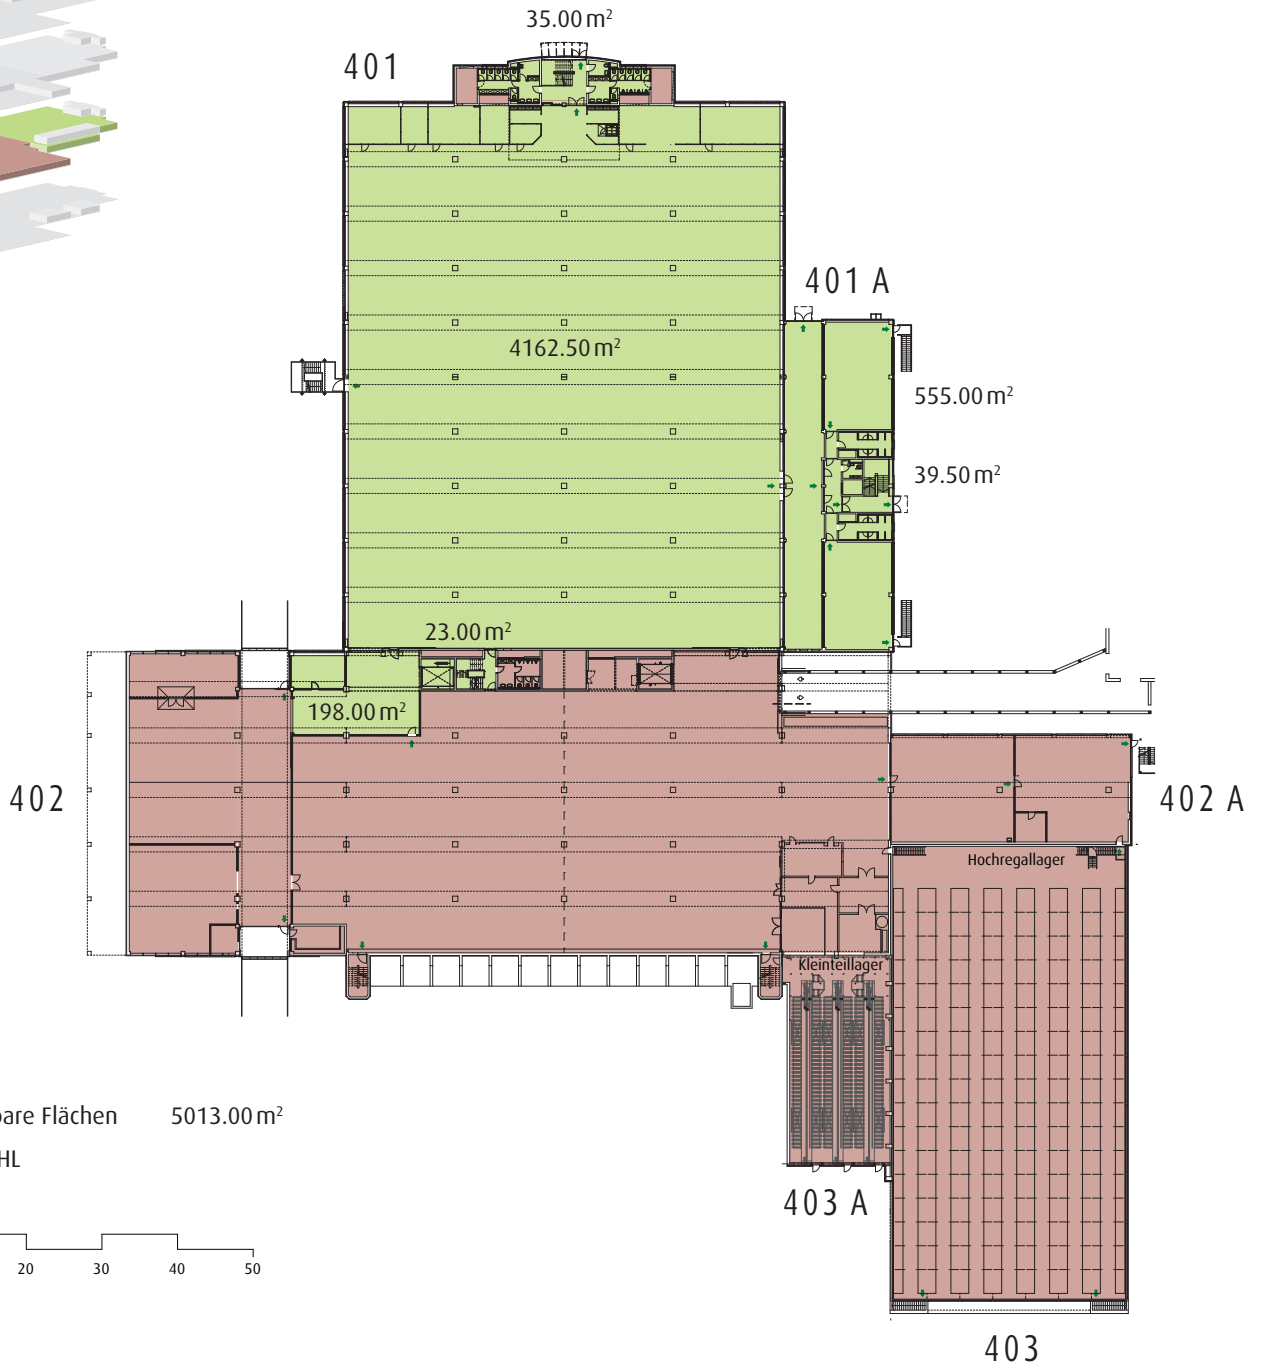

ERDGESCHOSS

Vermietbare Flächen 5013.00m²
 Fläche DHL

1:1000