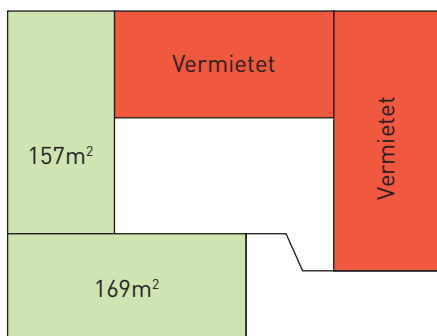

GRUNDRISS | ERDGESCHOSS

Täfernstrasse 14a

Teilflächen

ab 157m² - 2607m²