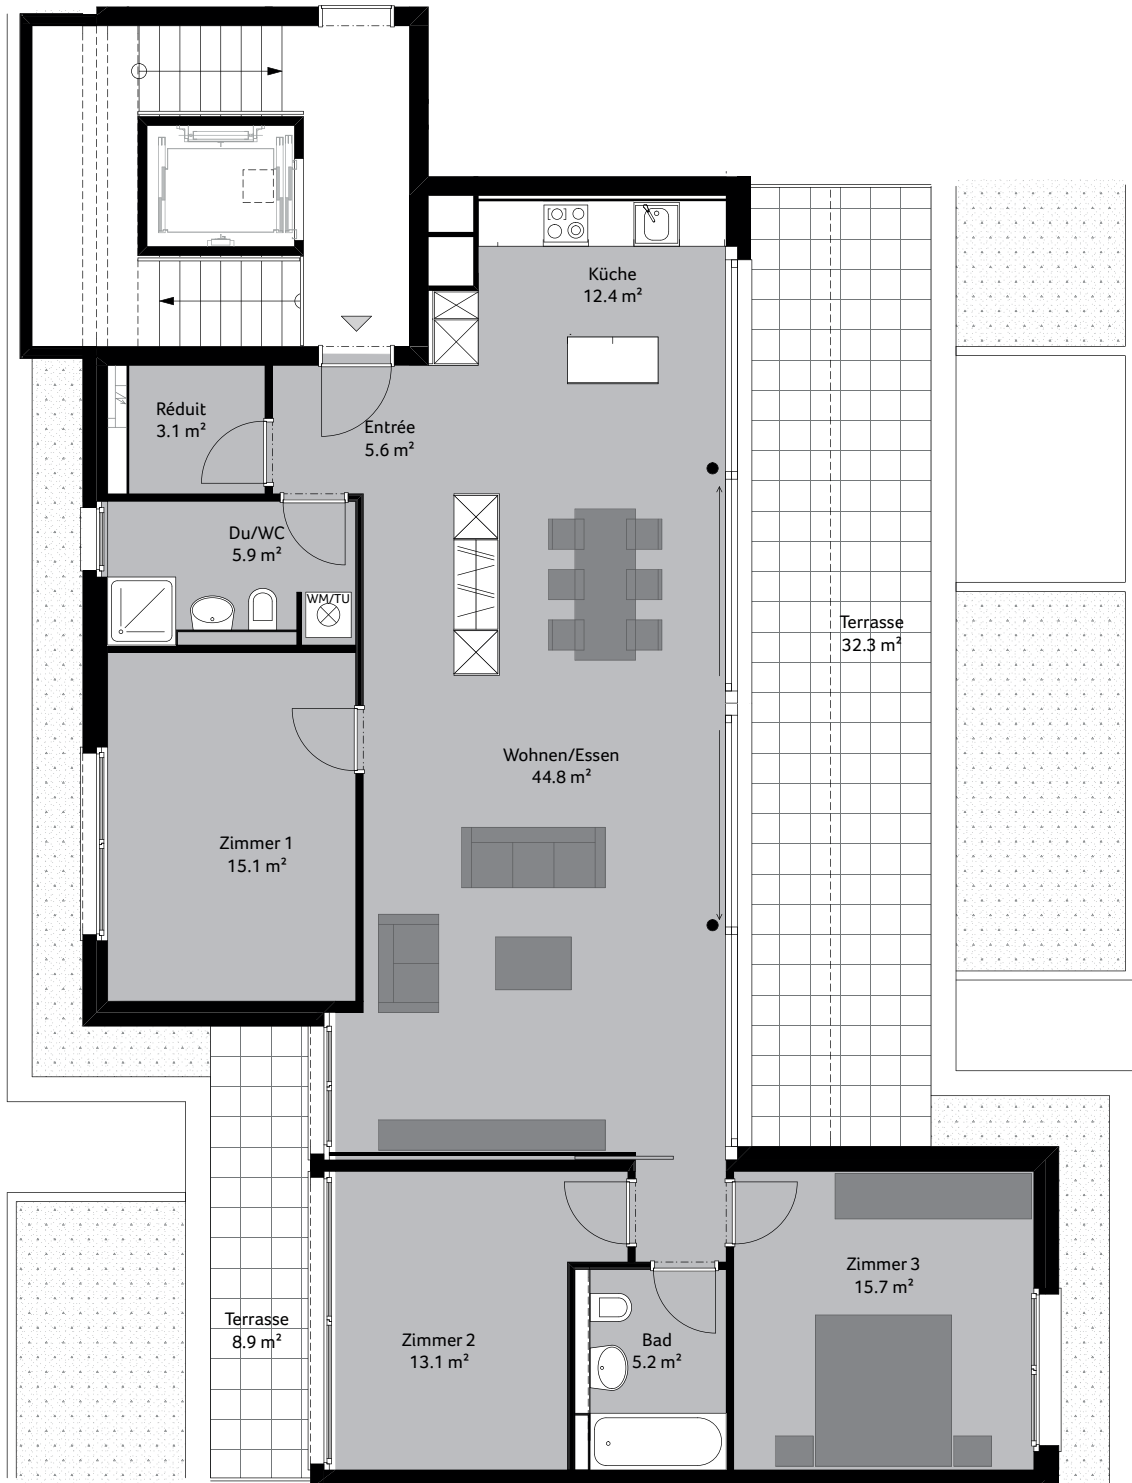

**BIRSPARKBASEL**  
mehr als Wohnen

## 4 ½ - ZIMMER, ATTIKA

Bruttowohnfläche	120.9 m <sup>2</sup>
Terrasse	41.2 m <sup>2</sup>
WHG-NR.	B2.5
WHG-NR.	H2.5

M 1:100