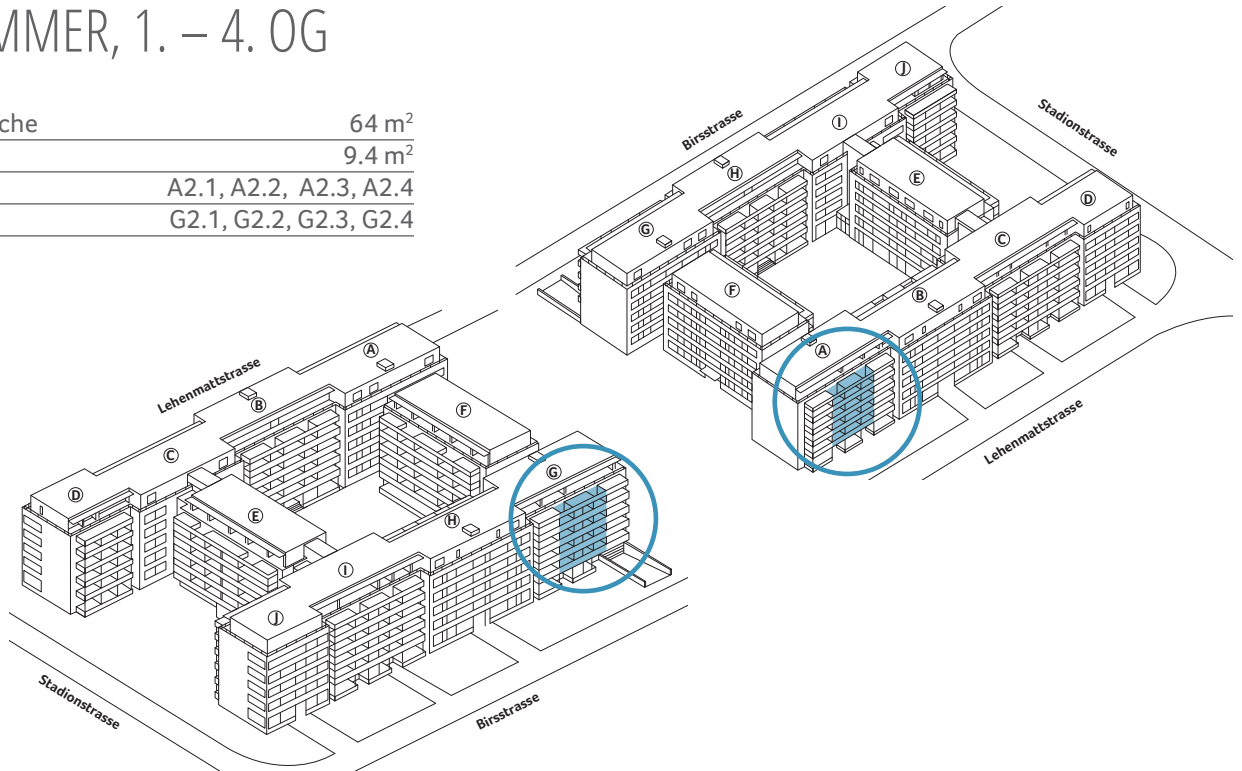

BIRSPARKBASEL

mehr als Wohnen

2 ½ - ZIMMER, 1. – 4. OG

Bruttowohnfläche	64 m ²
Balkon	9.4 m ²
WHG-NR.	A2.1, A2.2, A2.3, A2.4
WHG-NR.	G2.1, G2.2, G2.3, G2.4

0

5 m

M 1:100