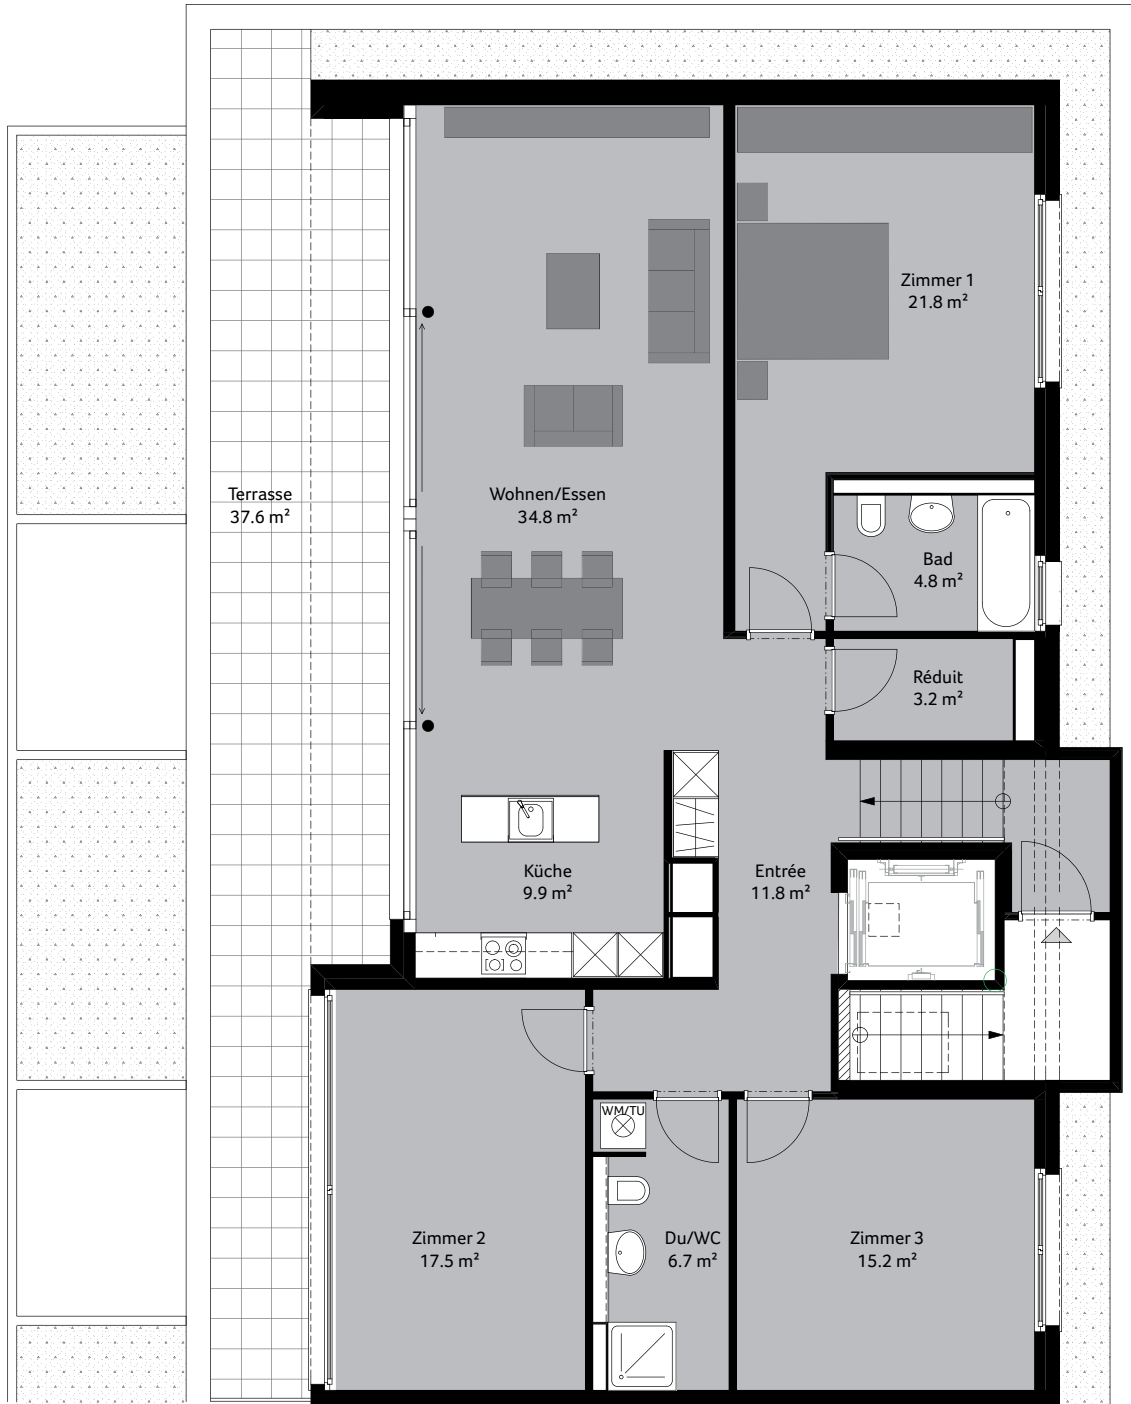

**BIRSPARKBASEL**  
mehr als Wohnen

## 4 ½ - ZIMMER, ATTIKA

Bruttowohnfläche	131.0 m <sup>2</sup>
Terrasse	37.6 m <sup>2</sup>
WHG-NR.	A1.5
WHG-NR.	G1.5

M 1:100