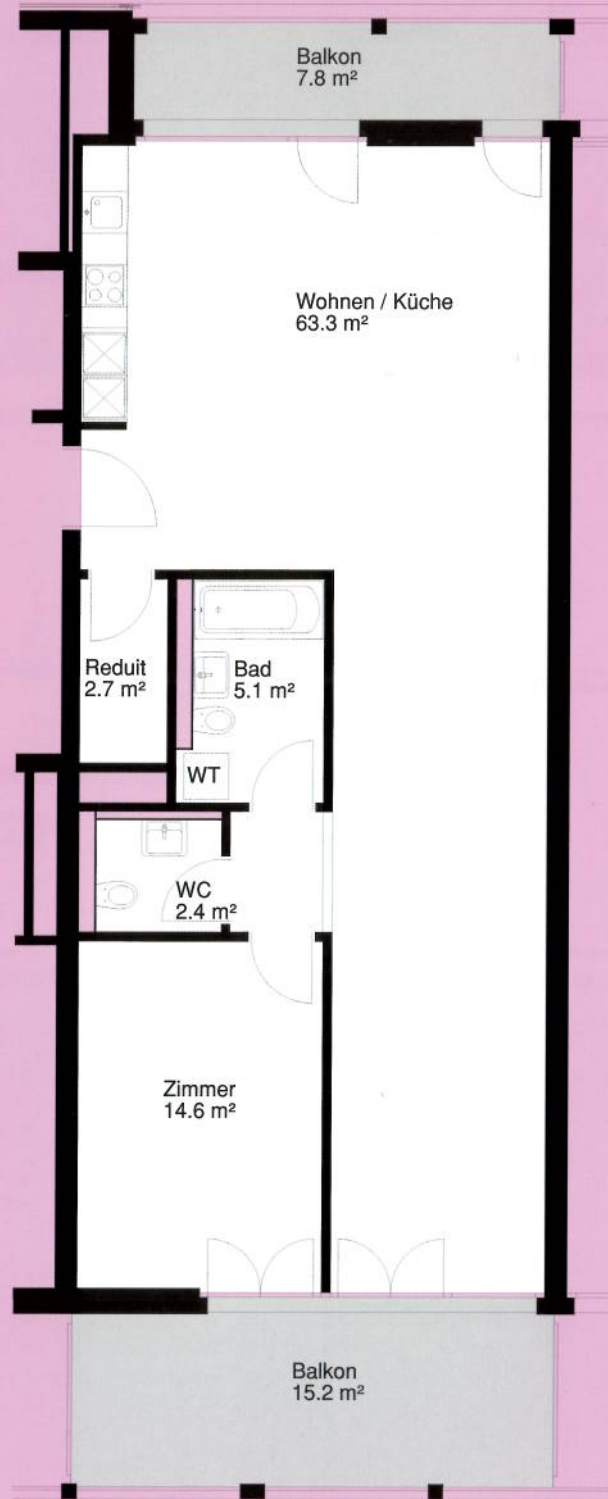

2 1/2 · D2 / D3

2 1/2 Zimmerwohnung Typ D2/

Typ D3 Spiegelbildlich

□ Netto-Wohnfläche 88 m²