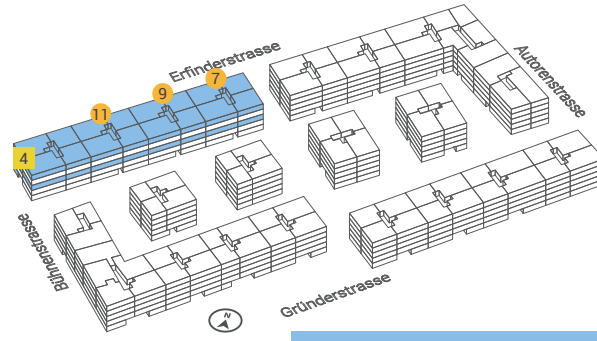

3½ Zimmer **81.1 m²** | JZZ 9.0 m²

Wohnungsnummern: **E1123 | E1143 | E0923 | E0943 | E0723 | E0743**

Situation

Häuserübersicht

E11, E09, E07, B04

Etagenübersicht

EG | 1.-4. OG

Masstab 1:100

Fensterpositionen, Fensterhöhen und Fensterbreiten variieren in jeder Wohnung.
Die beiliegenden Pläne haben keinen Anspruch auf Rechtskraft. Der Bauherr behält sich Änderungen während der Bauausführung vor.