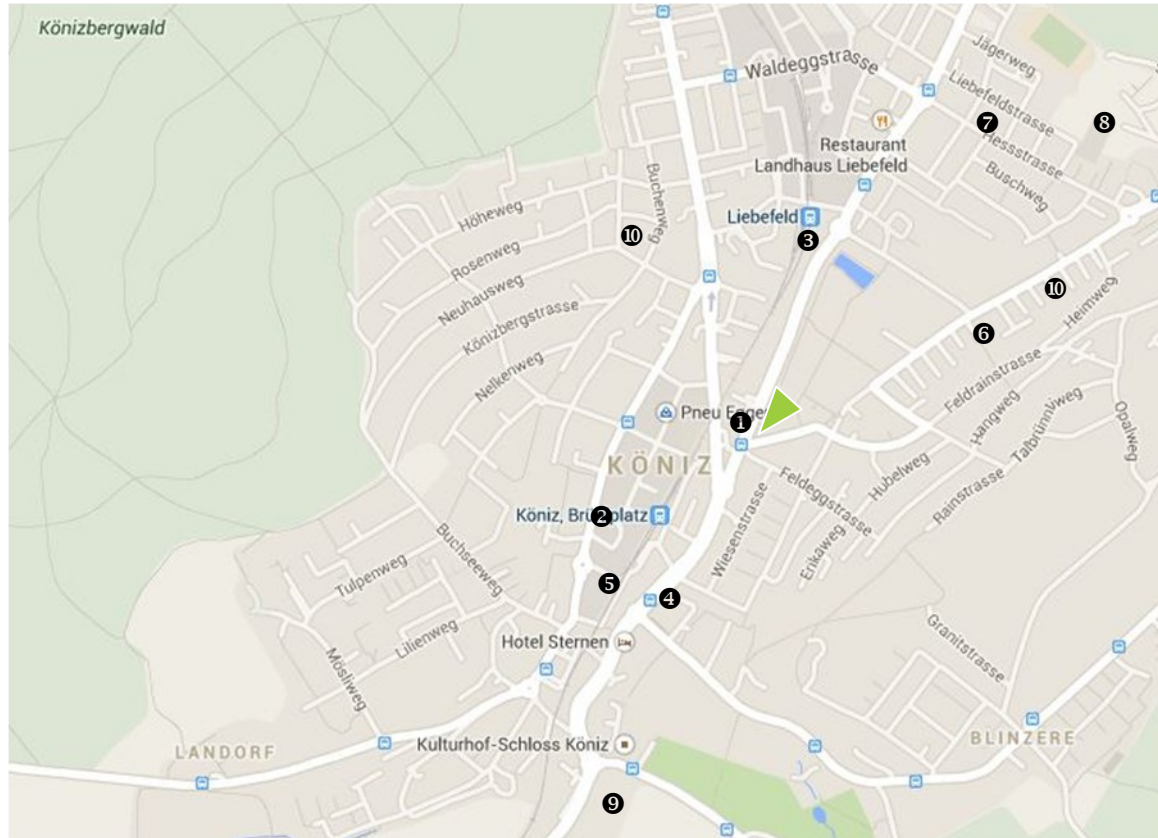

Lage und Umfeld

- ▶ Wohn- und Geschäftshaus Dreispitz
Schwarzenburgstrasse 215 - 223, 3098 Köniz

Verkehr

- ❶ Bushaltestelle ‚Brühlplatz‘ Bern Mobil
- ❷ S-Bahnhof Köniz
- ❸ S-Bahnhof Liebefeld

Infrastruktur

- ❹ Coop, Post, Apotheke (Stapfenmättli)
- ❺ Migros, Denner (Zentrum Bläuacker)

Schulen / Kindergarten / Kitas

- ❻ Kindergarten Wabersackerstrasse
- ❼ Schule Hessgut (Primarstufe)
- ❸ Oberstufe Liebefeld Steinhölzli (Sekundarstufe I)
- ❾ Oberstufenzentrum Köniz (Sekundarstufe I)
- ❿ Kitas