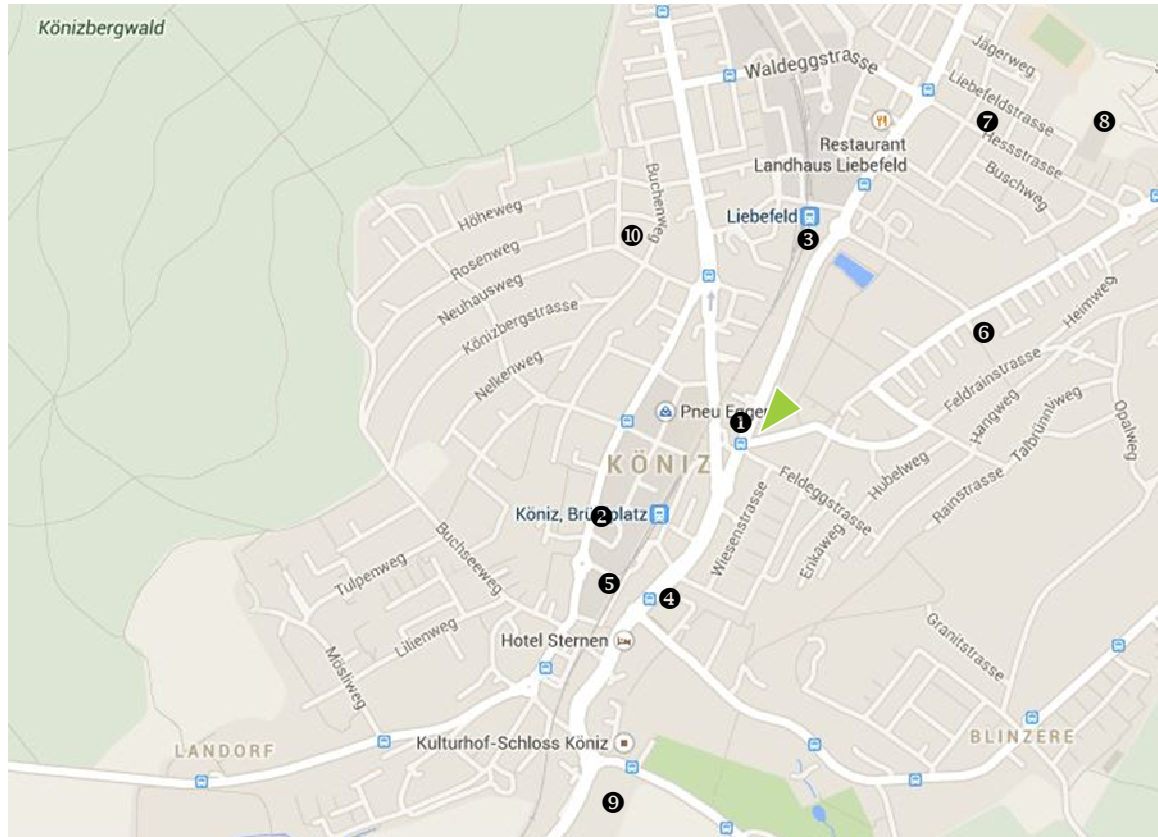

Lage und Umfeld

- ▶ Wohn- und Geschäftshaus Dreispitz
Schwarzenburgstrasse 215 - 223, 3098 Köniz

Verkehr

- ❶ Bushaltestelle ‚Brühlplatz‘ Bern Mobil
- ❷ S-Bahnhof Köniz
- ❸ S-Bahnhof Liebefeld

Infrastruktur

- ❹ Coop, Post, Apotheke (Stapfenmärit)
- ❺ Migros, Denner (Zentrum Bläuacker)

Schulen/Kindergärten

- ❻ Kindergarten Wabersackerstrasse
- ❼ Schule Hessgut (Primarstufe)
- ❸ Oberstufe Liebefeld Steinhölzli (Sekundarstufe I)
- ❾ Oberstufenzentrum Köniz (Sekundarstufe I)
- ❿ Kita balena