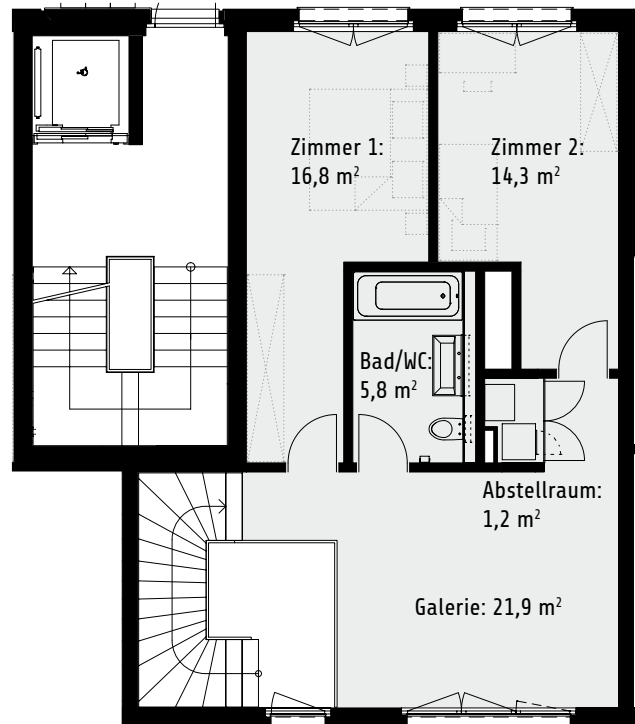

## 3 1/2-Zimmer-Maisonette-Wohnung

Zentrum Staldenbach 19

Erdgeschoss

Wohnungsnummer: 19.0001

Brutto-Wohnfläche: 138,9 m<sup>2</sup>

Sitzplatz/Patio: 38,8/14,1 m<sup>2</sup>

ERDGESCHOSS

1. OBERGESCHOSS