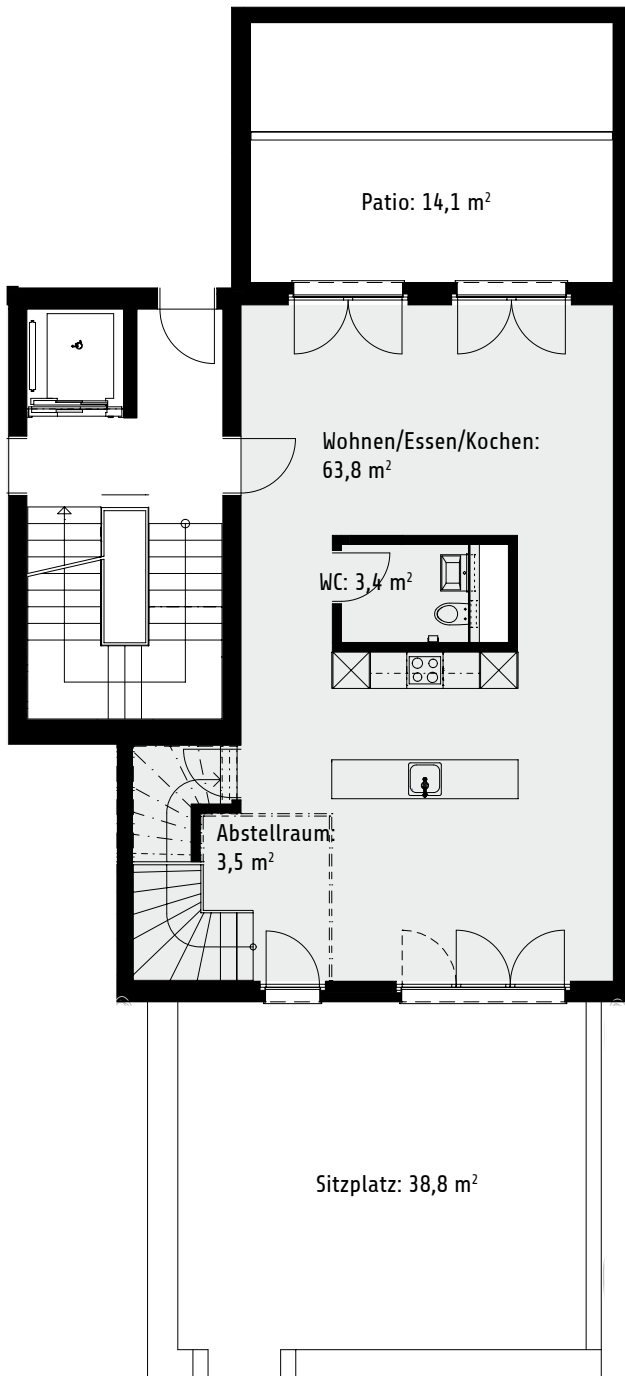

## 3 1/2-Zimmer-Maisonette-Wohnung

Zentrum Staldenbach 19

Erdgeschoss

Wohnungsnummer: 19.0001

Brutto-Wohnfläche: 138,9 m<sup>2</sup>

Sitzplatz/Patio: 38,8/14,1 m<sup>2</sup>

ERDGESCHOSS

1. OBERGESCHOSS